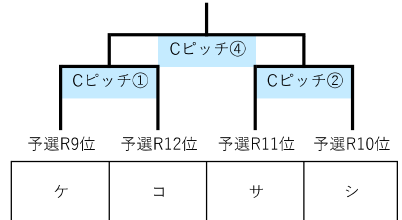

◆12月27日(水) 2次ラウンド

Aピッチ

	試合開始時刻	ベンチ左	スコア	ベンチ右
①	9:30	あ	vs	い
②	10:45	う	vs	え
B戦 25分		う	vs	え
B戦 25分		あ	vs	い
③	13:00	え	vs	あ
④	14:15	い	vs	う

Bピッチ

	試合開始時刻	ベンチ左	スコア	ベンチ右
①	9:30	お	vs	か
②	10:45	き	vs	く
B戦 25分		き	vs	く
B戦 25分		お	vs	か
③	13:00	く	vs	お
④	14:15	か	vs	き

Cピッチ

	試合開始時刻	ベンチ左	スコア	ベンチ右
①	9:30	け	vs	こ
②	10:45	さ	vs	し
B戦 25分		さ	vs	し
B戦 25分		け	vs	こ
③	13:00	し	vs	け
④	14:15	こ	vs	さ

◆12月28日(木) 順位決定トーナメント

Aピッチ③

Aピッチ

	試合開始時刻	ベンチ左	スコア	ベンチ右
①	9:30	ア	vs	イ
②	10:45	オ	vs	カ
B戦 25分			vs	
B戦 25分			vs	
③	13:00		vs	
④	14:15		vs	

Bピッチ③

Bピッチ

	試合開始時刻	ベンチ左	スコア	ベンチ右
①	9:30	ウ	vs	エ
②	10:45	キ	vs	ク
B戦 25分			vs	
B戦 25分			vs	
③	13:00		vs	
④	14:15		vs	

Cピッチ③

Cピッチ

	試合開始時刻	ベンチ左	スコア	ベンチ右
①	9:30	ケ	vs	コ
②	10:45	サ	vs	シ
B戦 25分			vs	
B戦 25分			vs	
③	13:00		vs	
④	14:15		vs	

★順位決定の方法について

1次ラウンドと2次ラウンドの戦績をトータルして、順位を決定します。

①勝点 → ②得失点差 → ③総得点 → ④当該チーム同士の対戦結果 → ⑤抽選

●勝点 勝ち=3点 引き分け=1点 負け=0点

★組み合わせについて

① 2次ラウンド及びトーナメント1回戦において、同県同士の対戦カードになった場合や予選ラウンドと同じカードになった場合は、組み合わせを変更させていただく場合があります。