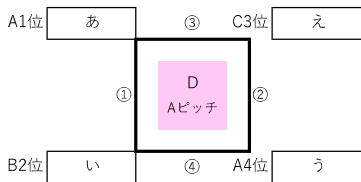

◆12月27日(水) 2次ラウンド

Aピッチ

	試合開始時刻	ベンチ左	スコア	ベンチ右
①	9:30	あ	vs	い
②	10:45	う	vs	え
B戦 25分		う	vs	え
B戦 25分		あ	vs	い
③	13:00	え	vs	あ
④	14:15	い	vs	う