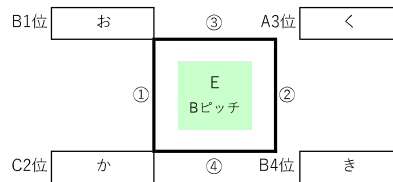

Bピッチ

	試合開始時刻	ベンチ左	スコア	ベンチ右
①	9:30	お	vs	か
②	10:45	き	vs	く
B戦 25分		き	vs	く
B戦 25分		お	vs	か
③	13:00	く	vs	お
④	14:15	か	vs	き