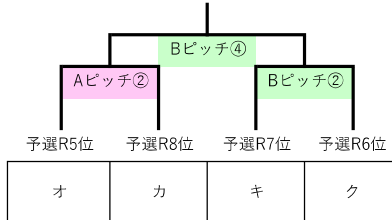

◆12月27日(水) 2次ラウンド

Aピッチ

	試合開始時刻	ベンチ左	スコア	ベンチ右
①	9:30	あ	vs	い
②	10:45	う	vs	え
B戦 25分		う	vs	え
B戦 25分		あ	vs	い
③	13:00	え	vs	あ
④	14:15	い	vs	う

Bピッチ

	試合開始時刻	ベンチ左	スコア	ベンチ右
①	9:30	お	vs	か
②	10:45	き	vs	く
B戦 25分		き	vs	く
B戦 25分		お	vs	か
③	13:00	く	vs	お
④	14:15	か	vs	き

Cピッチ

	試合開始時刻	ベンチ左	スコア	ベンチ右
①	9:30	け	vs	こ
②	10:45	さ	vs	し
B戦 25分		さ	vs	し
B戦 25分		け	vs	こ
③	13:00	し	vs	け
④	14:15	こ	vs	さ

◆12月28日(木) 順位決定トーナメント

Aピッチ③

Aピッチ

	試合開始時刻	ベンチ左	スコア	ベンチ右
①	9:30	ア	vs	イ
②	10:45	オ	vs	カ
B戦 25分			vs	
B戦 25分			vs	
③	13:00		vs	
④	14:15		vs	

Bピッチ③

Bピッチ

	試合開始時刻	ベンチ左	スコア	ベンチ右
①	9:30	ウ	vs	エ
②	10:45	キ	vs	ク
B戦 25分			vs	
B戦 25分			vs	
③	13:00		vs	
④	14:15		vs	

Cピッチ③

Cピッチ

	試合開始時刻	ベンチ左	スコア	ベンチ右
①	9:30	ケ	vs	コ
②	10:45	サ	vs	シ
B戦 25分			vs	
B戦 25分			vs	
③	13:00		vs	
④	14:15		vs	

★順位決定の方法について

1次ラウンドと2次ラウンドの戦績をトータルして、順位を決定します。

①勝点 → ②得失点差 → ③総得点 → ④当該チーム同士の対戦結果 → ⑤抽選

●勝点 勝ち=3点 引き分け=1点 負け=0点

★組み合わせについて

① 2次ラウンド及びトーナメント1回戦において、同県同士の対戦カードになった場合や予選ラウンドと同じカードになった場合は、組み合わせを変更させていただく場合があります。