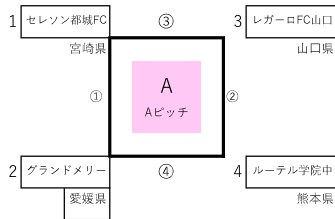

リトルコンシェルpresents 2023 コパ・ブラウ・ロホ in Winter

◆12月26日(火) 1次ラウンド

Aピッチ

	試合開始時刻	ベンチ左	スコア	ベンチ右
①	10:00	セレソン都城FC	vs	グランドメリー
②	11:15	ルーテル学院中	vs	レガーロFC山口
B戦 25分		セレソン都城FC	vs	ルーテル学院中
B戦 25分		グランドメリー	vs	レガーロFC山口
③	13:30	レガーロFC山口	vs	セレソン都城FC
④	14:45	グランドメリー	vs	ルーテル学院中