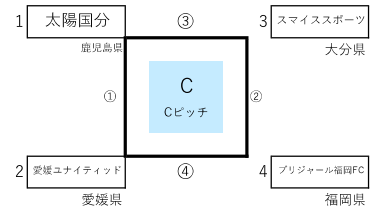

Cピッチ

	試合開始時刻	ベンチ左	スコア	ベンチ右
①	10:00	太陽国分	vs	愛媛ユナイテッド
②	11:15	プリジヤール福岡FC	vs	スマイススポーツ
B戦 25分		太陽国分	vs	プリジヤール福岡FC
B戦 25分		愛媛ユナイテッド	vs	スマイススポーツ
③	13:30	スマイススポーツ	vs	太陽国分
④	14:45	愛媛ユナイテッド	vs	プリジヤール福岡FC