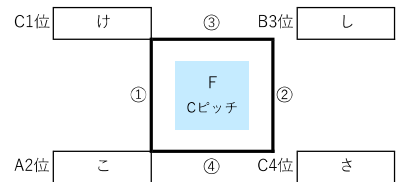

◆12月27日(水) 2次ラウンド

Aピッチ

	試合開始時刻	ベンチ左	スコア	ベンチ右
①	9:30	あ	vs	い
②	10:45	う	vs	え
B戦 25分		う	vs	え
B戦 25分		あ	vs	い
③	13:00	え	vs	あ
④	14:15	い	vs	う

Bピッチ

	試合開始時刻	ベンチ左	スコア	ベンチ右
①	9:30	お	vs	か
②	10:45	き	vs	く
B戦 25分		き	vs	く
B戦 25分		お	vs	か
③	13:00	く	vs	お
④	14:15	か	vs	き

Cピッチ

	試合開始時刻	ベンチ左	スコア	ベンチ右
①	9:30	け	vs	こ
②	10:45	さ	vs	し
B戦 25分		さ	vs	し
B戦 25分		け	vs	こ
③	13:00	し	vs	け
④	14:15	こ	vs	さ

◆12月28日(木) 順位決定トーナメント

Aピッチ③

Aピッチ

	試合開始時刻	ベンチ左	スコア	ベンチ右
①	9:30	ア	vs	イ
②	10:45	オ	vs	カ
B戦 25分			vs	
B戦 25分			vs	
③	13:00		vs	
④	14:15		vs	