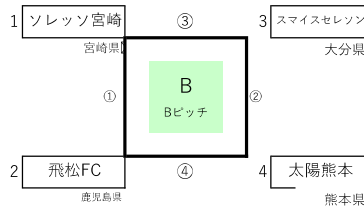

リトルコンシェルpresents 2023 コパ・ブラウ・ロホ in Winter

◆12月26日(火) 1次ラウンド

Aピッチ

	試合開始時刻	ベンチ左	スコア	ベンチ右
①	10:00	セレソン都城FC	vs	グランドメリー
②	11:15	ルーテル学院中	vs	レガーロFC山口
B戦 25分		セレソン都城FC	vs	ルーテル学院中
B戦 25分		グランドメリー	vs	レガーロFC山口
③	13:30	レガーロFC山口	vs	セレソン都城FC
④	14:45	グランドメリー	vs	ルーテル学院中