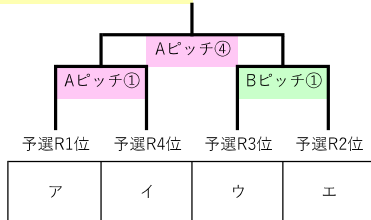

Bピッチ

	試合開始時刻	ベンチ左	スコア	ベンチ右
①	10:00	ソレツ宮崎	vs	飛松FC
②	11:15	太陽熊本	vs	スマイスセレン
B戦 25分		ソレツ宮崎	vs	太陽熊本
B戦 25分		飛松FC	vs	スマイスセレン
③	13:30	スマイスセレン	vs	ソレツ宮崎
④	14:45	飛松FC	vs	太陽熊本

Cピッチ

	試合開始時刻	ベンチ左	スコア	ベンチ右
①	10:00	太陽国分	vs	愛媛ユナイテッド
②	11:15	プリジヤール福岡FC	vs	スマイススポーツ
B戦 25分		太陽国分	vs	プリジヤール福岡FC
B戦 25分		愛媛ユナイテッド	vs	スマイススポーツ
③	13:30	スマイススポーツ	vs	太陽国分
④	14:45	愛媛ユナイテッド	vs	プリジヤール福岡FC

◆12月27日(水) 2次ラウンド

Aピッチ

	試合開始時刻	ベンチ左	スコア	ベンチ右
①	9:30	あ	vs	い
②	10:45	う	vs	え
B戦 25分		う	vs	え
B戦 25分		あ	vs	い
③	13:00	え	vs	あ
④	14:15	い	vs	う

Bピッチ

	試合開始時刻	ベンチ左	スコア	ベンチ右
①	9:30	お	vs	か
②	10:45	き	vs	く
B戦 25分		き	vs	く
B戦 25分		お	vs	か
③	13:00	く	vs	お
④	14:15	か	vs	き

Cピッチ

	試合開始時刻	ベンチ左	スコア	ベンチ右
①	9:30	け	vs	こ
②	10:45	さ	vs	し
B戦 25分		さ	vs	し
B戦 25分		け	vs	こ
③	13:00	し	vs	け
④	14:15	こ	vs	さ

◆12月28日(木) 順位決定トーナメント

Aピッチ③

Aピッチ

	試合開始時刻	ベンチ左	スコア	ベンチ右
①	9:30	ア	vs	イ
②	10:45	オ	vs	カ
B戦 25分			vs	
B戦 25分			vs	
③	13:00		vs	
④	14:15		vs	