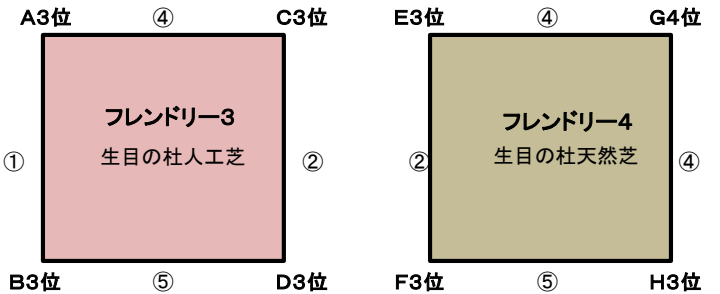

《宮崎県総合運動公園 補助球技場》

	試合時間	対戦相手	審判
①	9:00 ~ 10:10	A2位 - B2位	相互
②	10:20 ~ 11:30	C2位 - D2位	相互
③	11:40 ~ 12:50	E2位 - F2位	相互
④	13:00 ~ 14:10	G2位 - H2位	相互
⑤	14:20 ~ 15:30	B戦	相互
⑥	15:40 ~ 16:50	F2位 - H2位	相互