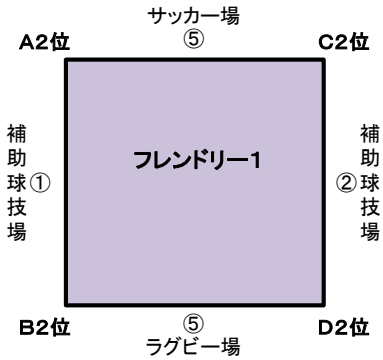

決勝トーナメント & フレンドリーマッチ: 3月1(日)

《宮崎県総合運動公園 サッカー場》

	試合時間	対戦相手	審判
①	9:00 ~ 10:10	A1位 - B1位	C2位
②	10:20 ~ 11:30	E1位 - F1位	E2位
③	11:40 ~ 12:50	サ①の勝 - ラ①の勝	G2位
④	13:00 ~ 14:10	サ②の勝 - ラ②の勝	B2位
⑤	14:20 ~ 15:30	A2位 - C2位	相互
⑥	15:40 ~ 16:50	サ④の勝 - ラ④の勝	本部