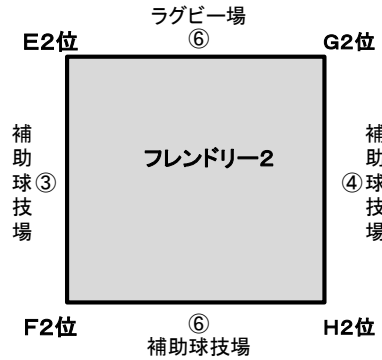

決勝トーナメント & フレンドリーマッチ: 3月1(日)

《宮崎県総合運動公園 サッカー場》

	試合時間	対戦相手	審判
①	9:00 ~ 10:10	A1位 - B1位	C2位
②	10:20 ~ 11:30	E1位 - F1位	E2位
③	11:40 ~ 12:50	サ①の勝 - ラ①の勝	G2位
④	13:00 ~ 14:10	サ②の勝 - ラ②の勝	B2位
⑤	14:20 ~ 15:30	A2位 - C2位	相互
⑥	15:40 ~ 16:50	サ④の勝 - ラ④の勝	本部