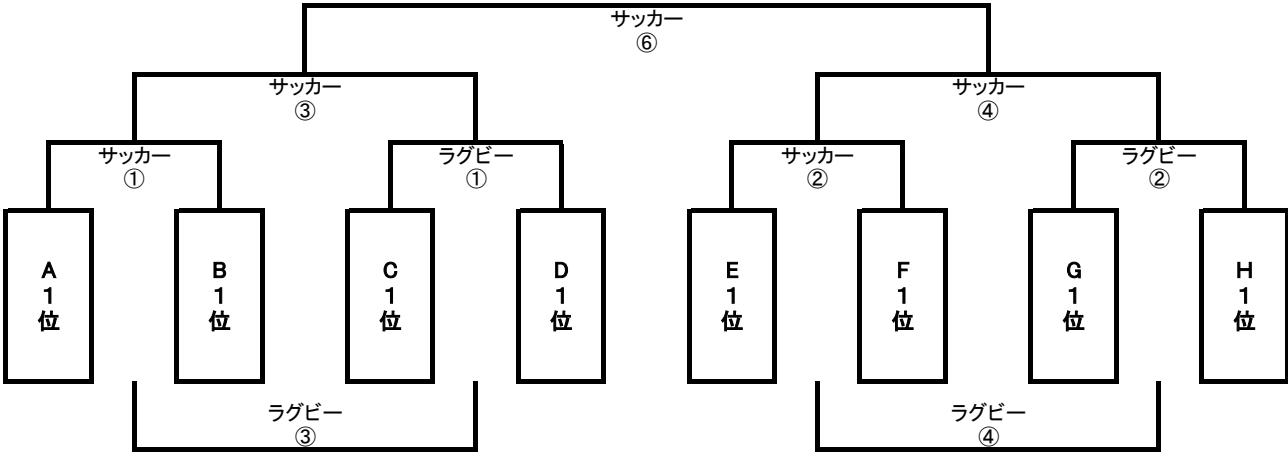

決勝トーナメント & フレンドリーマッチ: 3月1(日)