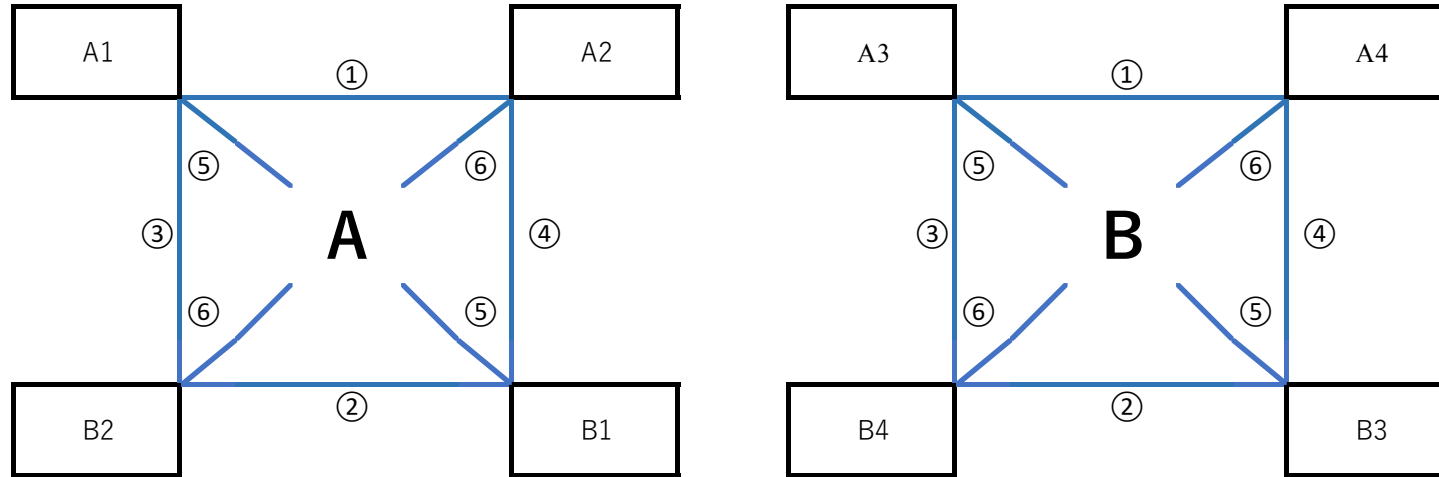

# 第1回ソレッソ宮崎Springカップ（新U-13大会）組み合わせ

令和3年3月27・28日

28日順位別リーグ

会場：綾町小田爪多目的競技場天然芝・人工芝

時間	小田爪天然芝			小田爪人工芝		
9:00	A1	-	A2	A3	-	A4
10:10	B2	-	B1	B4	-	B3
11:20	B2	-	A1	B4	-	A3
12:30	B1	-	A2	A4	-	B3
13:40	B1	-	A1	A3	-	B3
14:50	B2	-	A2	ソレッソ宮崎B	-	ソレッソ鹿児島
16:20	ソレッソ宮崎B	-	アリーバ	B4	-	A4
16:40	ソレッソ宮崎B	-	セレソン都城	free	-	free

※20分1本

1 試合20分×3本（A-A-B） ※試合結果は最初2本のトータルスコアとなります。

審判は相互審判をお願いします。