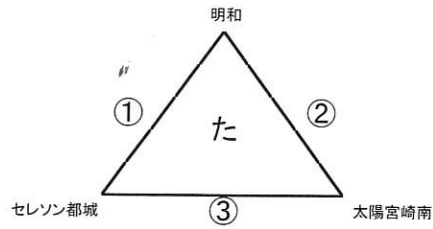

第30回五十市カップ都城新人サッカー大会2021 組合せ

(Aコート) 駐車場側北

1位トーナメント(Aコート)

(Bコート) 駐車場側南

2位トーナメント(Bコート)

(Cコート) 畑側北

3位トーナメント(Cコート)

(Dコート) 畑側南

※③試合目終了後  
Dコートはフリーコートになります  
TRM・キッズTRM等  
ご自由にお使い下さい

試合時間	審判	試合時間	審判
① 9:00~9:30	相互	④ 12:00~12:30	相互
② 9:45~10:15	相互	⑤ 12:45~13:15	相互
③ 10:30~11:00	相互	⑥ 13:30~14:00	相互
予選結果集計・昼食時間		⑦ 14:15~14:45	相互

※1位トーナメント決勝戦のみ本部にて審判を行う