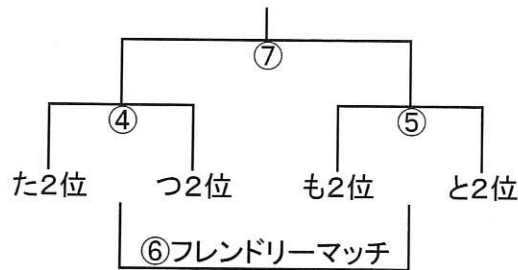

第30回五十市カップ都城新人サッカー大会2021 組合せ

(Aコート) 駐車場側北

1位トーナメント(Aコート)

(Bコート) 駐車場側南

2位トーナメント(Bコート)

(Cコート) 畑側北

3位トーナメント(Cコート)

(Dコート) 畑側南

※③試合目終了後  
Dコートはフリーコートになります  
TRM・キッズTRM等  
ご自由にお使い下さい

試合時間	審判	試合時間	審判
① 9:00~9:30	相互	④ 12:00~12:30	相互
② 9:45~10:15	相互	⑤ 12:45~13:15	相互
③ 10:30~11:00	相互	⑥ 13:30~14:00	相互
予選結果集計・昼食時間		⑦ 14:15~14:45	相互

※1位トーナメント決勝戦のみ本部にて審判を行う