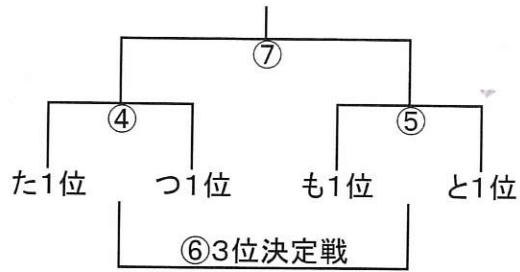

第30回五十市カップ都城新人サッカー大会2021 組合せ

(Aコート) 駐車場側北

1位トーナメント(Aコート)

(Bコート) 駐車場側南

2位トーナメント(Bコート)

(Cコート) 畑側北

3位トーナメント(Cコート)

(Dコート) 畑側南

※③試合目終了後  
Dコートはフリーコートになります  
TRM・キッズTRM等  
ご自由にお使い下さい

試合時間	審判	試合時間	審判
① 9:00~9:30	相互	④ 12:00~12:30	相互
② 9:45~10:15	相互	⑤ 12:45~13:15	相互
③ 10:30~11:00	相互	⑥ 13:30~14:00	相互
予選結果集計・昼食時間		⑦ 14:15~14:45	相互

※1位トーナメント決勝戦のみ本部にて審判を行う