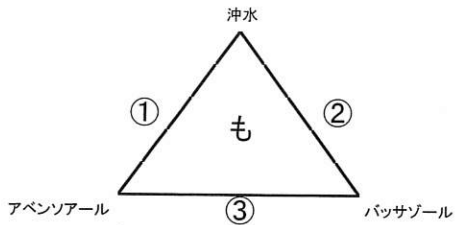

第30回五十市カップ都城新人サッカー大会2021 組合せ

(Aコート) 駐車場側北

1位トーナメント(Aコート)

(Bコート) 駐車場側南

2位トーナメント(Bコート)

(Cコート) 畑側北

3位トーナメント(Cコート)

(Dコート) 畑側南

※③試合目終了後  
Dコートはフリーコートになります  
TRM・キッズTRM等  
ご自由にお使い下さい

試合時間	審判	試合時間	審判
① 9:00~9:30	相互	④ 12:00~12:30	相互
② 9:45~10:15	相互	⑤ 12:45~13:15	相互
③ 10:30~11:00	相互	⑥ 13:30~14:00	相互
予選結果集計・昼食時間		⑦ 14:15~14:45	相互

※1位トーナメント決勝戦のみ本部にて審判を行う