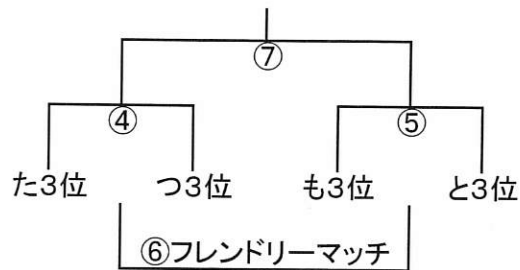

第30回五十市カップ都城新人サッカー大会2021 組合せ

(Aコート) 駐車場側北

1位トーナメント(Aコート)

(Bコート) 駐車場側南

2位トーナメント(Bコート)

(Cコート) 畑側北

3位トーナメント(Cコート)

(Dコート) 畑側南

※③試合目終了後  
Dコートはフリーコートになります  
TRM・キッズTRM等  
ご自由にお使い下さい

試合時間	審判	試合時間	審判
① 9:00~9:30	相互	④ 12:00~12:30	相互
② 9:45~10:15	相互	⑤ 12:45~13:15	相互
③ 10:30~11:00	相互	⑥ 13:30~14:00	相互
予選結果集計・昼食時間		⑦ 14:15~14:45	相互

※1位トーナメント決勝戦のみ本部にて審判を行う