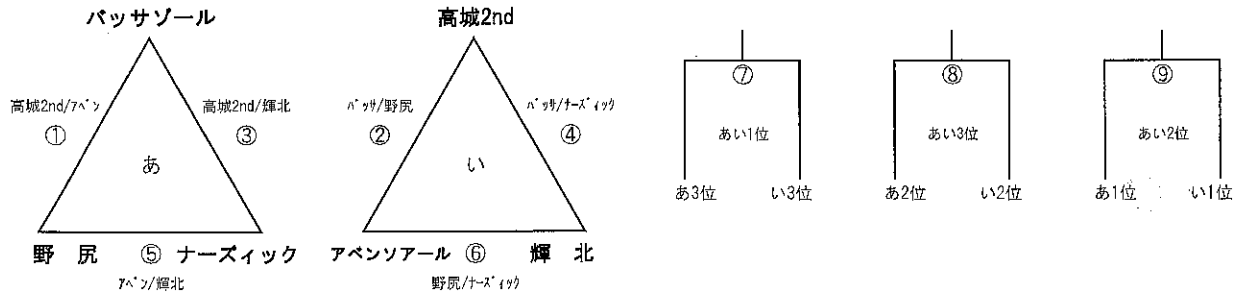

Aパート

高崎総合公園多目的広場A(パークゴルフ場側)

※⑦⑧⑨試合目の順番の入れ替えは行いません。

Bパート

高崎総合公園多目的広場B(ラスパたかざき側)

※⑦⑧⑨試合目の順番の入れ替えは行いません。

Cパート

山田かかしの里市民広場A

※⑦⑧⑨試合目の順番の入れ替えは行いません。

Dパート

山田かかしの里市民広場B

※⑦⑧⑨試合目の順番の入れ替えは行いません。

Eパート

山田かかしの里市民広場C

※⑦⑧⑨試合目の順番の入れ替えは行いません。

Fパート