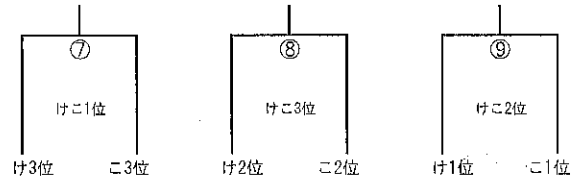

※⑦⑧⑨試合目の順番の入れ替えは行いません。

Dパート

山田かかしの里市民広場B

※⑦⑧⑨試合目の順番の入れ替えは行いません。

Eパート

山田かかしの里市民広場C

※⑦⑧⑨試合目の順番の入れ替えは行いません。

Fパート

山田かかしの里市民広場D

※⑦⑧⑨試合目の順番の入れ替えは行いません。

2日目の会場については、1日目(9日)の大会終了後に各会場の本部にて確認ください。  
(各チームへ電話等での連絡は行いませんのでご了承ください。)

2日目(1/10)会場

1位パート

\_\_\_\_\_

2位パート

\_\_\_\_\_