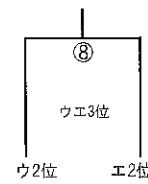

2位パート

※⑦⑧⑨試合目の順番の入れ替えは行いません。