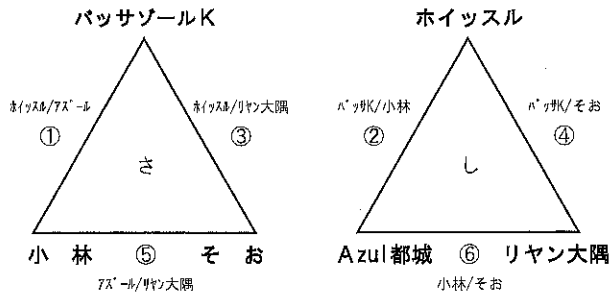

※⑦⑧⑨試合目の順番の入れ替えは行いません。

Dパート

山田かかしの里市民広場B

※⑦⑧⑨試合目の順番の入れ替えは行いません。

Eパート

山田かかしの里市民広場C

※⑦⑧⑨試合目の順番の入れ替えは行いません。

Fパート

山田かかしの里市民広場D

※⑦⑧⑨試合目の順番の入れ替えは行いません。

2日目の会場については、1日目(9日)の大会終了後に各会場の本部にて確認ください。  
(各チームへ電話等での連絡は行いませんのでご了承ください。)

2日目(1/10)会場

1位パート

\_\_\_\_\_

2位パート

\_\_\_\_\_