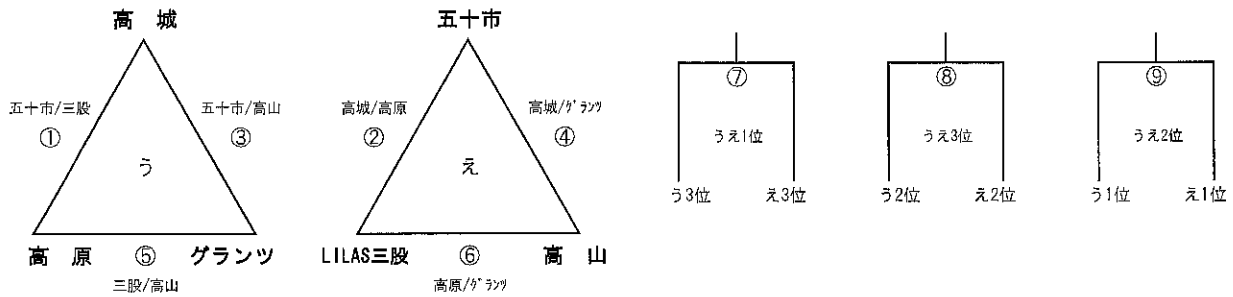

Aパート

高崎総合公園多目的広場A(パークゴルフ場側)

※⑦⑧⑨試合目の順番の入れ替えは行いません。

Bパート

高崎総合公園多目的広場B(ラスパたかざき側)

※⑦⑧⑨試合目の順番の入れ替えは行いません。

Cパート

山田かかしの里市民広場A

※⑦⑧⑨試合目の順番の入れ替えは行いません。

Dパート

山田かかしの里市民広場B

※⑦⑧⑨試合目の順番の入れ替えは行いません。

Eパート

山田かかしの里市民広場C

※⑦⑧⑨試合目の順番の入れ替えは行いません。

Fパート