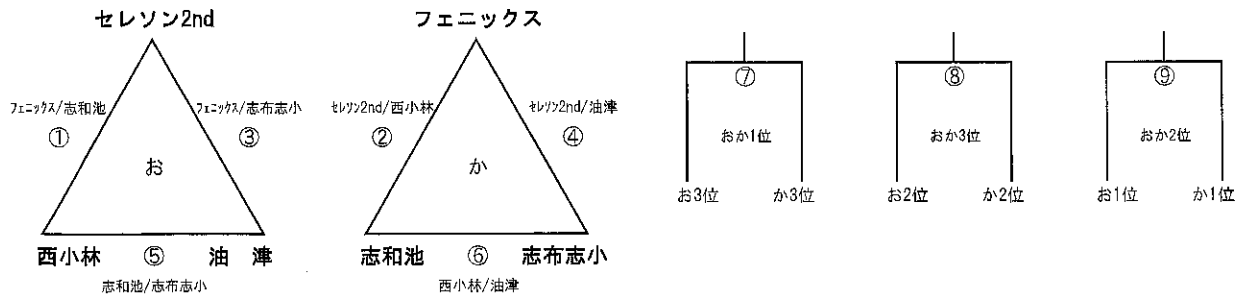

Aパート

高崎総合公園多目的広場A(パークゴルフ場側)

※⑦⑧⑨試合目の順番の入れ替えは行いません。

Bパート

高崎総合公園多目的広場B(ラスパたかざき側)

※⑦⑧⑨試合目の順番の入れ替えは行いません。

Cパート

山田かかしの里市民広場A

※⑦⑧⑨試合目の順番の入れ替えは行いません。

Dパート

山田かかしの里市民広場B

※⑦⑧⑨試合目の順番の入れ替えは行いません。

Eパート

山田かかしの里市民広場C

※⑦⑧⑨試合目の順番の入れ替えは行いません。

Fパート