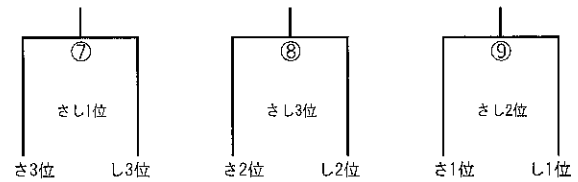

※⑦⑧⑨試合目の順番の入れ替えは行いません。

Dパート

山田かかしの里市民広場B

※⑦⑧⑨試合目の順番の入れ替えは行いません。

Eパート

山田かかしの里市民広場C

※⑦⑧⑨試合目の順番の入れ替えは行いません。

Fパート

山田かかしの里市民広場D

※⑦⑧⑨試合目の順番の入れ替えは行いません。

2日目の会場については、1日目(9日)の大会終了後に各会場の本部にて確認ください。  
(各チームへ電話等での連絡は行いませんのでご了承ください。)

2日目(1/10)会場

1位パート

\_\_\_\_\_

2位パート

\_\_\_\_\_