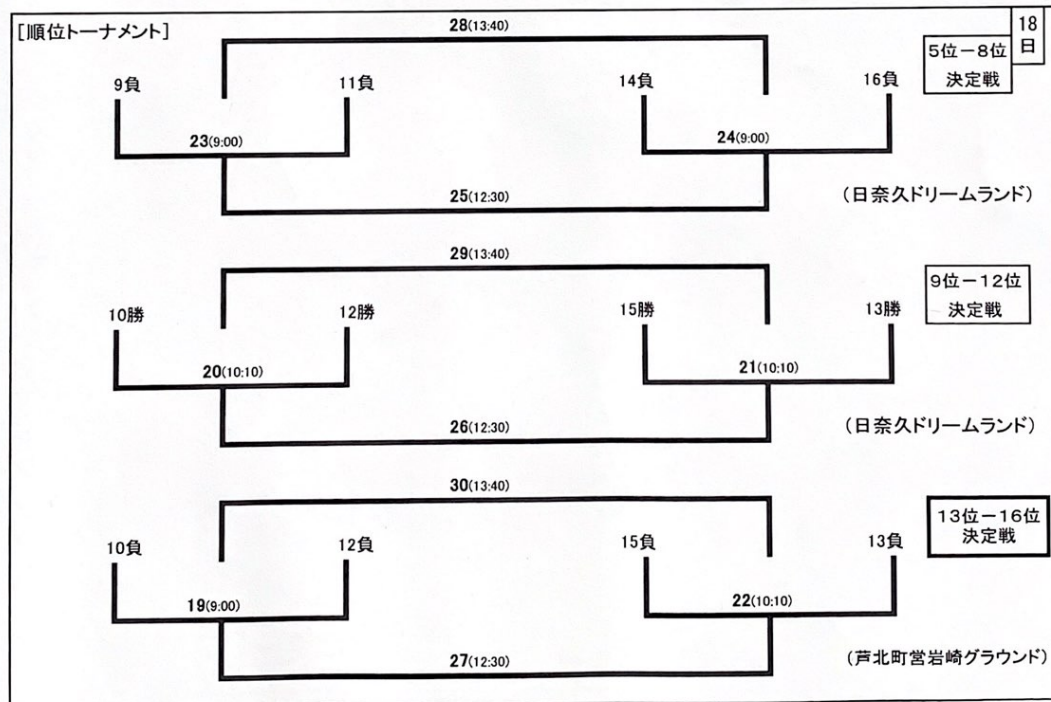

KFA第28回女子(U-15)サッカーINくもと supported by DAIHATSU 熊本ダイハツ販売  
(JFAガールズサッカーフェスティバル2022熊本)組み合わせ表

※大会1日目(7月17日)会場 **A ~ L** / 日奈久ドリームランド多目的広場 **M ~ P** / 芦北町営岩崎グラウンド

【試合要領】

- ・ 試合形式は、16チームによるトーナメント戦方式とする。試合時間は、全て50分(25分-10分-25分)で行う。
- ・ 各チームは1日2試合、2日間4試合を行い、1位から16位まで順位決定する。
- ・ 決勝以外の試合は、同点の場合、PK戦方式によって勝敗を決める。
- ・ 決勝のみ同点の場合、20分(10分-10分)の延長戦を行う。なお、延長戦で決しない時は、PK戦方式によって勝敗を決める。
- ・ 試合の前後半ばに1分間の給水タイムを設ける。試合時間に含めるものとする。
- ・ アディショナルタイムは原則とらない。
- ・ 荒天(雷雨)時等の大会運営については、参加チーム代表者と協議の上、大会競技運営委員が最終決定する。