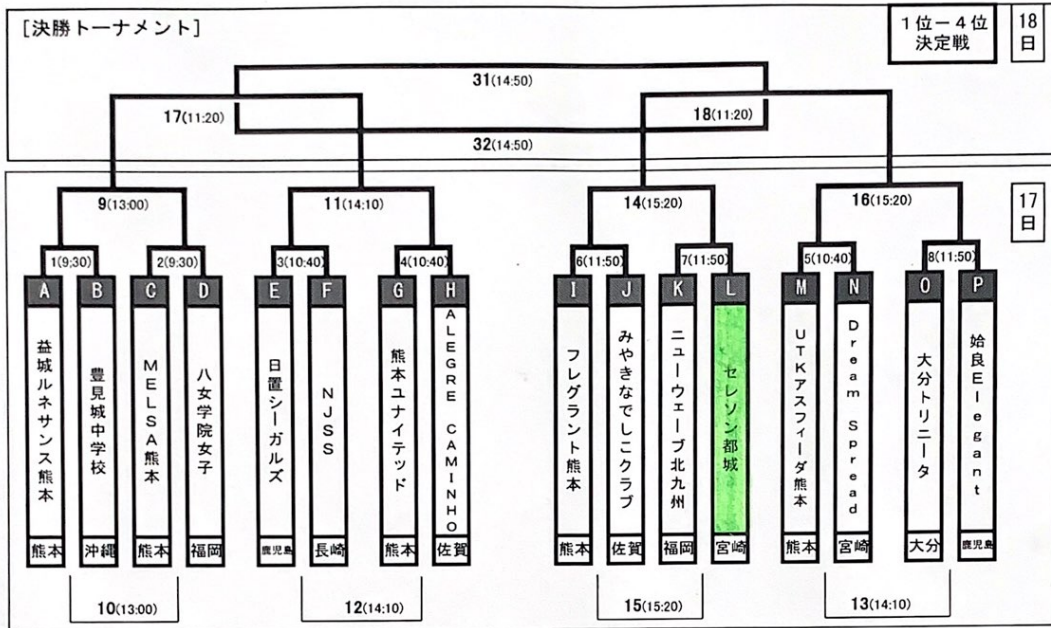

KFA第28回女子(U-15)サッカーINくもと supported by DAIHATSU 熊本ダイハツ販売  
(JFAガールズサッカーフェスティバル2022熊本)組み合わせ表

※大会1日目(7月17日)会場 **A ~ L** / 日奈久ドリームランド多目的広場 **M ~ P** / 芦北町営岩崎グラウンド

【試合要領】

- ・ 試合形式は、16チームによるトーナメント戦方式とする。試合時間は、全て50分(25分-10分-25分)で行う。
- ・ 各チームは1日2試合、2日間4試合を行い、1位から16位まで順位決定する。
- ・ 決勝以外の試合は、同点の場合、PK戦方式によって勝敗を決める。
- ・ 決勝のみ同点の場合、20分(10分-10分)の延長戦を行う。なお、延長戦で決しない時は、PK戦方式によって勝敗を決める。
- ・ 試合の前後半ばに1分間の給水タイムを設ける。試合時間に含めるものとする。
- ・ アディショナルタイムは原則とらない。
- ・ 荒天(雷雨)時等の大会運営については、参加チーム代表者と協議の上、大会競技運営委員が最終決定する。