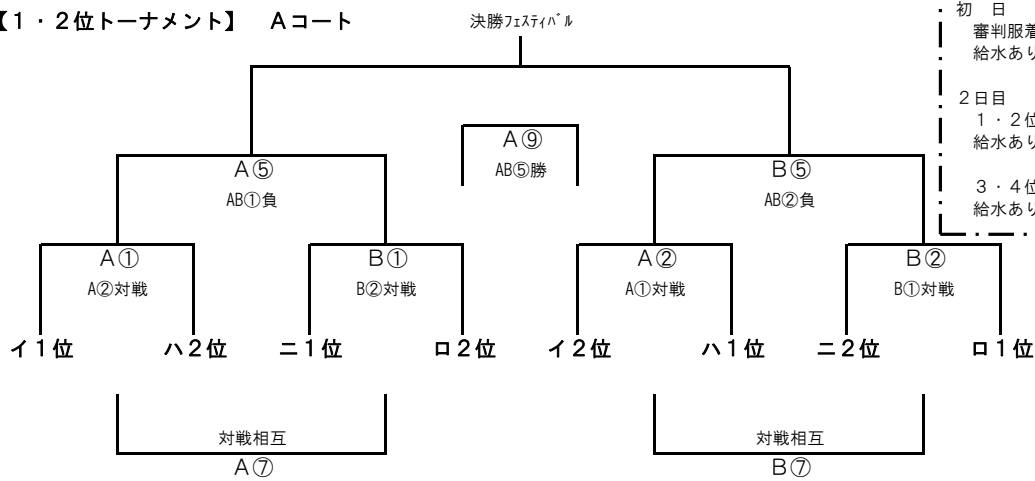

【Aコート】

【Bコート】

《会場》2日間共通  
山田かかしの里市民広場  
Aコート: 手前\_道路側  
Bコート: 手前\_クッション側  
審判: 2審判

40分ゲーム(2日間共通)

①	9:00~9:45
②	9:50~10:35
③	10:40~11:25
④	11:30~12:15
⑤	12:20~13:05
⑥	13:10~13:55
⑦	14:00~14:45
⑧	14:50~15:35
⑨	15:40~16:25

【初日】順位決定方法

- 勝点 勝 ... 4
  - PK勝 ... 2
  - PK負 ... 1
  - 負 ... 0
- 1) 勝点
  - 2) 得失点差
  - 3) 総得点
  - 4) 総失点
  - 5) 対戦成績

【1・2位トーナメント】 Aコート

初日  
審判服着用  
給水ありアディショナルタイムあり

2日目  
1・2位トーナメント 審判服着用  
給水ありアディショナルタイムあり

3・4位トーナメント 審判服不要  
給水ありアディショナルタイムなし

【3・4位トーナメント】 Bコート

【2日目】

- ・引分けの場合はPK戦
- ・フレンドリーマッチのPK戦は行わない