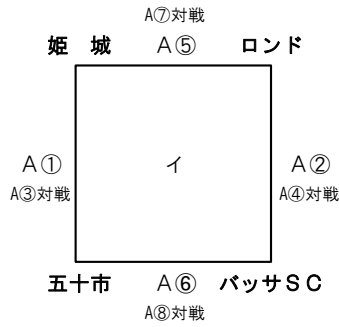

【Aコート】

【Bコート】

《会場》2日間共通  
山田かかしの里市民広場  
Aコート: 手前\_道路側  
Bコート: 手前\_クッション側  
審判: 2審判

40分ゲーム(2日間共通)

①	9:00~9:45
②	9:50~10:35
③	10:40~11:25
④	11:30~12:15
⑤	12:20~13:05
⑥	13:10~13:55
⑦	14:00~14:45
⑧	14:50~15:35
⑨	15:40~16:25

【初日】順位決定方法

- 勝点 勝 ... 4
  - PK勝 ... 2
  - PK負 ... 1
  - 負 ... 0
- 1) 勝点
  - 2) 得失点差
  - 3) 総得点
  - 4) 総失点
  - 5) 対戦成績

【1・2位トーナメント】 Aコート

初日  
審判服着用  
給水ありアディショナルタイムあり

2日目  
1・2位トーナメント 審判服着用  
給水ありアディショナルタイムあり

3・4位トーナメント 審判服不要  
給水ありアディショナルタイムなし

【3・4位トーナメント】 Bコート

【2日目】

- ・引分けの場合はPK戦
- ・フレンドリーマッチのPK戦は行わない