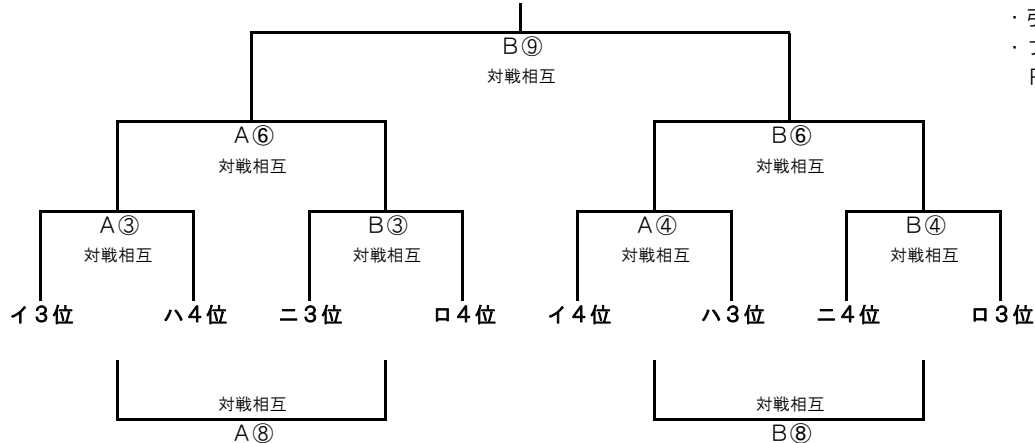

【Aコート】

【Bコート】

《会場》2日間共通  
山田かかしの里市民広場  
Aコート: 手前\_道路側  
Bコート: 手前\_クッション側  
審判: 2審判

40分ゲーム(2日間共通)

①	9:00~9:45
②	9:50~10:35
③	10:40~11:25
④	11:30~12:15
⑤	12:20~13:05
⑥	13:10~13:55
⑦	14:00~14:45
⑧	14:50~15:35
⑨	15:40~16:25

【初日】順位決定方法

- 勝点 勝 ... 4
  - PK勝 ... 2
  - PK負 ... 1
  - 負 ... 0
- 1) 勝点
  - 2) 得失点差
  - 3) 総得点
  - 4) 総失点
  - 5) 対戦成績

【1・2位トーナメント】 Aコート

初日  
審判服着用  
給水ありアディショナルタイムあり

2日目  
1・2位トーナメント 審判服着用  
給水ありアディショナルタイムあり

3・4位トーナメント 審判服不要  
給水ありアディショナルタイムなし

【3・4位トーナメント】 Bコート

【2日目】

- ・引分けの場合はPK戦
- ・フレンドリーマッチのPK戦は行わない