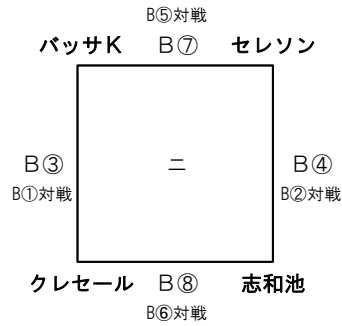

【Aコート】

【Bコート】

《会場》2日間共通  
山田かかしの里市民広場  
Aコート: 手前\_道路側  
Bコート: 手前\_クッション側  
審判: 2審判

40分ゲーム(2日間共通)

①	9:00~9:45
②	9:50~10:35
③	10:40~11:25
④	11:30~12:15
⑤	12:20~13:05
⑥	13:10~13:55
⑦	14:00~14:45
⑧	14:50~15:35
⑨	15:40~16:25

【初日】順位決定方法

- 勝点 勝 ... 4
  - PK勝 ... 2
  - PK負 ... 1
  - 負 ... 0
- 1) 勝点
  - 2) 得失点差
  - 3) 総得点
  - 4) 総失点
  - 5) 対戦成績

【1・2位トーナメント】 Aコート

初日  
審判服着用  
給水ありアディショナルタイムあり

2日目  
1・2位トーナメント 審判服着用  
給水ありアディショナルタイムあり

3・4位トーナメント 審判服不要  
給水ありアディショナルタイムなし

【3・4位トーナメント】 Bコート

【2日目】

- ・引分けの場合はPK戦
- ・フレンドリーマッチのPK戦は行わない