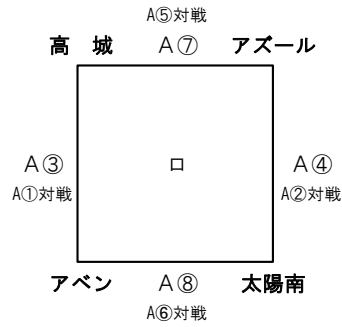

【Aコート】

【Bコート】

《会場》2日間共通  
山田かかしの里市民広場  
Aコート: 手前\_道路側  
Bコート: 手前\_クッション側  
審判: 2審判

40分ゲーム(2日間共通)

①	9:00~9:45
②	9:50~10:35
③	10:40~11:25
④	11:30~12:15
⑤	12:20~13:05
⑥	13:10~13:55
⑦	14:00~14:45
⑧	14:50~15:35
⑨	15:40~16:25

【初日】順位決定方法

- 勝点 勝 ... 4
  - PK勝 ... 2
  - PK負 ... 1
  - 負 ... 0
- 1) 勝点
  - 2) 得失点差
  - 3) 総得点
  - 4) 総失点
  - 5) 対戦成績

【1・2位トーナメント】 Aコート

初日  
審判服着用  
給水ありアディショナルタイムあり

2日目  
1・2位トーナメント 審判服着用  
給水ありアディショナルタイムあり

3・4位トーナメント 審判服不要  
給水ありアディショナルタイムなし

【3・4位トーナメント】 Bコート

【2日目】

- ・引分けの場合はPK戦
- ・フレンドリーマッチのPK戦は行わない