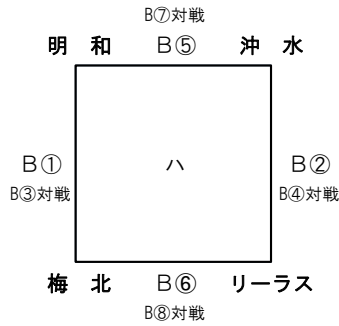

【Aコート】

【Bコート】

《会場》2日間共通  
山田かかしの里市民広場  
Aコート: 手前\_道路側  
Bコート: 手前\_クッション側  
審判: 2審判

40分ゲーム(2日間共通)

①	9:00~9:45
②	9:50~10:35
③	10:40~11:25
④	11:30~12:15
⑤	12:20~13:05
⑥	13:10~13:55
⑦	14:00~14:45
⑧	14:50~15:35
⑨	15:40~16:25

【初日】順位決定方法

- 勝点 勝 ... 4
  - PK勝 ... 2
  - PK負 ... 1
  - 負 ... 0
- 1) 勝点
  - 2) 得失点差
  - 3) 総得点
  - 4) 総失点
  - 5) 対戦成績

【1・2位トーナメント】 Aコート

初日  
審判服着用  
給水ありアディショナルタイムあり

2日目  
1・2位トーナメント 審判服着用  
給水ありアディショナルタイムあり

3・4位トーナメント 審判服不要  
給水ありアディショナルタイムなし

【3・4位トーナメント】 Bコート

【2日目】

- ・引分けの場合はPK戦
- ・フレンドリーマッチのPK戦は行わない