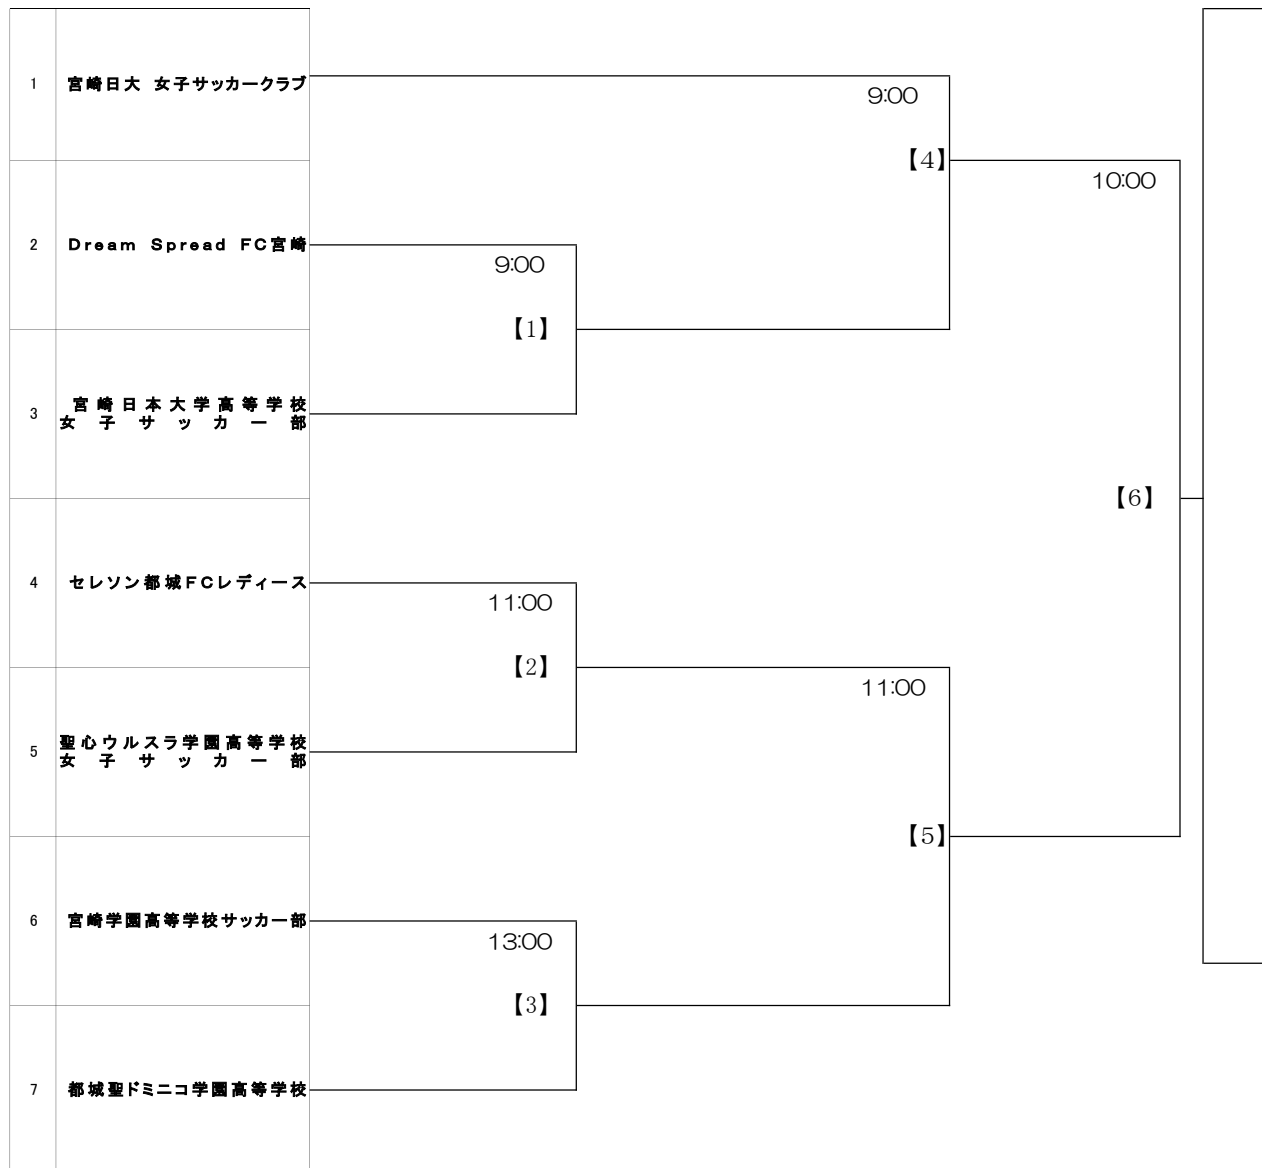

準決勝

8月6日

補助競技場

決勝

8月7日

補助競技場

予備

8月11日

補助競技場

※()カッコ内の数字はマッチNo.

※前の試合がPK戦になった場合、次の試合は終了後直ちに行います。