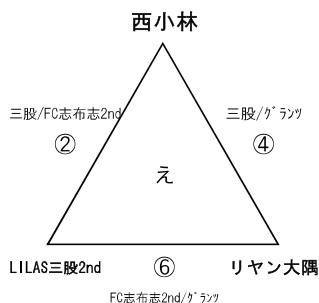

Aパート

高崎総合公園多目的広場A (ラスパたかざき側)

※⑦⑧⑨試合目の順番の入れ替えは行いません。

Bパート

高崎総合公園多目的広場B (パークゴルフ場側)

※⑦⑧⑨試合目の順番の入れ替えは行いません。

Cパート

山田かかしの里市民広場A

※⑦⑧⑨試合目の順番の入れ替えは行いません。

Dパート

山田かかしの里市民広場B

※⑦⑧⑨試合目の順番の入れ替えは行いません。

E パート

山田かかしの里市民広場C

※⑦⑧⑨試合目の順番の入れ替えは行いません。

F パート

山田かかしの里市民広場D

※⑦⑧⑨試合目の順番の入れ替えは行いません。

2日目の会場については、1日目(8日)の大会終了後に各会場の本部にて確認ください。
(各チームへ電話等での連絡は行いませんのでご了承ください。)

2日目(1/9)会場

1位パート

2位パート

3位パート

4位パート