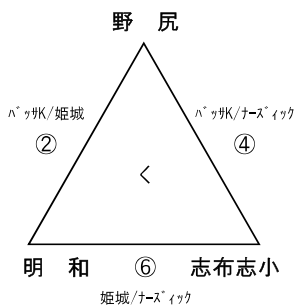

Aパート

高崎総合公園多目的広場A (ラスパたかざき側)

※⑦⑧⑨試合目の順番の入れ替えは行いません。

Bパート

高崎総合公園多目的広場B (パークゴルフ場側)

※⑦⑧⑨試合目の順番の入れ替えは行いません。

Cパート

山田かかしの里市民広場A

※⑦⑧⑨試合目の順番の入れ替えは行いません。

Dパート

山田かかしの里市民広場B

※⑦⑧⑨試合目の順番の入れ替えは行いません。

E パート

山田かかしの里市民広場C

※⑦⑧⑨試合目の順番の入れ替えは行いません。

F パート