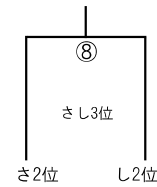

Aパート

高崎総合公園多目的広場A (ラスパたかざき側)

※⑦⑧⑨試合目の順番の入れ替えは行いません。

Bパート

高崎総合公園多目的広場B (パークゴルフ場側)

※⑦⑧⑨試合目の順番の入れ替えは行いません。

Cパート

山田かかしの里市民広場A

※⑦⑧⑨試合目の順番の入れ替えは行いません。

Dパート

山田かかしの里市民広場B

※⑦⑧⑨試合目の順番の入れ替えは行いません。

E パート

山田かかしの里市民広場C

※⑦⑧⑨試合目の順番の入れ替えは行いません。

F パート

山田かかしの里市民広場D

※⑦⑧⑨試合目の順番の入れ替えは行いません。

2日目の会場については、1日目(8日)の大会終了後に各会場の本部にて確認ください。
(各チームへ電話等での連絡は行いませんのでご了承ください。)

2日目(1/9)会場

1位パート

2位パート

3位パート

4位パート