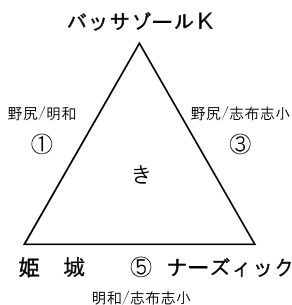

Aパート

高崎総合公園多目的広場A (ラスパたかざき側)

※⑦⑧⑨試合目の順番の入れ替えは行いません。

Bパート

高崎総合公園多目的広場B (パークゴルフ場側)

※⑦⑧⑨試合目の順番の入れ替えは行いません。

Cパート

山田かかしの里市民広場A

※⑦⑧⑨試合目の順番の入れ替えは行いません。

Dパート

山田かかしの里市民広場B

※⑦⑧⑨試合目の順番の入れ替えは行いません。

E パート

山田かかしの里市民広場C

※⑦⑧⑨試合目の順番の入れ替えは行いません。

F パート