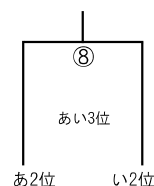

Aパート

高崎総合公園多目的広場A (ラスパたかざき側)

※⑦⑧⑨試合目の順番の入れ替えは行いません。

Bパート

高崎総合公園多目的広場B (パークゴルフ場側)

※⑦⑧⑨試合目の順番の入れ替えは行いません。

Cパート

山田かかしの里市民広場A

※⑦⑧⑨試合目の順番の入れ替えは行いません。

Dパート

山田かかしの里市民広場B

※⑦⑧⑨試合目の順番の入れ替えは行いません。

E パート

山田かかしの里市民広場C

※⑦⑧⑨試合目の順番の入れ替えは行いません。

F パート