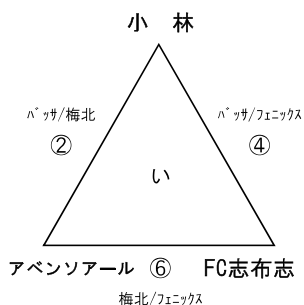

Aパート

高崎総合公園多目的広場A (ラスパたかざき側)

※⑦⑧⑨試合目の順番の入れ替えは行いません。

Bパート

高崎総合公園多目的広場B (パークゴルフ場側)

※⑦⑧⑨試合目の順番の入れ替えは行いません。

Cパート

山田かかしの里市民広場A

※⑦⑧⑨試合目の順番の入れ替えは行いません。

Dパート

山田かかしの里市民広場B

※⑦⑧⑨試合目の順番の入れ替えは行いません。

E パート

山田かかしの里市民広場C

※⑦⑧⑨試合目の順番の入れ替えは行いません。

F パート