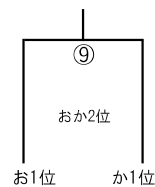

Aパート

高崎総合公園多目的広場A (ラスパたかざき側)

※⑦⑧⑨試合目の順番の入れ替えは行いません。

Bパート

高崎総合公園多目的広場B (パークゴルフ場側)

※⑦⑧⑨試合目の順番の入れ替えは行いません。

Cパート

山田かかしの里市民広場A

※⑦⑧⑨試合目の順番の入れ替えは行いません。

Dパート

山田かかしの里市民広場B

※⑦⑧⑨試合目の順番の入れ替えは行いません。

E パート

山田かかしの里市民広場C

※⑦⑧⑨試合目の順番の入れ替えは行いません。

F パート