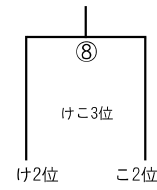

Aパート

高崎総合公園多目的広場A (ラスパたかざき側)

※⑦⑧⑨試合目の順番の入れ替えは行いません。

Bパート

高崎総合公園多目的広場B (パークゴルフ場側)

※⑦⑧⑨試合目の順番の入れ替えは行いません。

Cパート

山田かかしの里市民広場A

※⑦⑧⑨試合目の順番の入れ替えは行いません。

Dパート

山田かかしの里市民広場B

※⑦⑧⑨試合目の順番の入れ替えは行いません。

E パート

山田かかしの里市民広場C

※⑦⑧⑨試合目の順番の入れ替えは行いません。

F パート

山田かかしの里市民広場D

※⑦⑧⑨試合目の順番の入れ替えは行いません。

2日目の会場については、1日目(8日)の大会終了後に各会場の本部にて確認ください。
(各チームへ電話等での連絡は行いませんのでご了承ください。)

2日目(1/9)会場

1位パート

2位パート

3位パート

4位パート