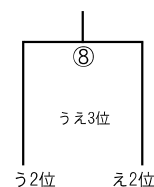

Aパート

高崎総合公園多目的広場A (ラスパたかざき側)

※⑦⑧⑨試合目の順番の入れ替えは行いません。

Bパート

高崎総合公園多目的広場B (パークゴルフ場側)

※⑦⑧⑨試合目の順番の入れ替えは行いません。

Cパート

山田かかしの里市民広場A

※⑦⑧⑨試合目の順番の入れ替えは行いません。

Dパート

山田かかしの里市民広場B

※⑦⑧⑨試合目の順番の入れ替えは行いません。

E パート

山田かかしの里市民広場C

※⑦⑧⑨試合目の順番の入れ替えは行いません。

F パート