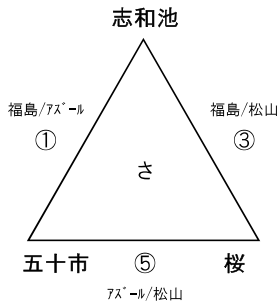

Aパート

高崎総合公園多目的広場A (ラスパたかざき側)

※⑦⑧⑨試合目の順番の入れ替えは行いません。

Bパート

高崎総合公園多目的広場B (パークゴルフ場側)

※⑦⑧⑨試合目の順番の入れ替えは行いません。

Cパート

山田かかしの里市民広場A

※⑦⑧⑨試合目の順番の入れ替えは行いません。

Dパート

山田かかしの里市民広場B

※⑦⑧⑨試合目の順番の入れ替えは行いません。

E パート

山田かかしの里市民広場C

※⑦⑧⑨試合目の順番の入れ替えは行いません。

F パート

山田かかしの里市民広場D

※⑦⑧⑨試合目の順番の入れ替えは行いません。

2日目の会場については、1日目(8日)の大会終了後に各会場の本部にて確認ください。
(各チームへ電話等での連絡は行いませんのでご了承ください。)

2日目(1/9)会場

1位パート

2位パート

3位パート

4位パート