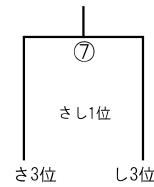

Aパート

高崎総合公園多目的広場A (ラスパたかざき側)

※⑦⑧⑨試合目の順番の入れ替えは行いません。

Bパート

高崎総合公園多目的広場B (パークゴルフ場側)

※⑦⑧⑨試合目の順番の入れ替えは行いません。

Cパート

山田かかしの里市民広場A

※⑦⑧⑨試合目の順番の入れ替えは行いません。

Dパート

山田かかしの里市民広場B

※⑦⑧⑨試合目の順番の入れ替えは行いません。

E パート

山田かかしの里市民広場C

※⑦⑧⑨試合目の順番の入れ替えは行いません。

F パート

山田かかしの里市民広場D

※⑦⑧⑨試合目の順番の入れ替えは行いません。

2日目の会場については、1日目(8日)の大会終了後に各会場の本部にて確認ください。
(各チームへ電話等での連絡は行いませんのでご了承ください。)

2日目(1/9)会場

1位パート

2位パート

3位パート

4位パート