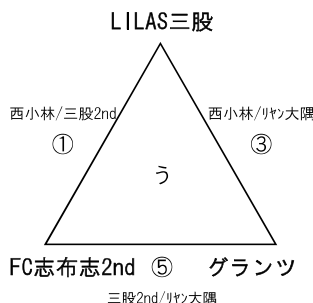

Aパート

高崎総合公園多目的広場A (ラスパたかざき側)

※⑦⑧⑨試合目の順番の入れ替えは行いません。

Bパート

高崎総合公園多目的広場B (パークゴルフ場側)

※⑦⑧⑨試合目の順番の入れ替えは行いません。

Cパート

山田かかしの里市民広場A

※⑦⑧⑨試合目の順番の入れ替えは行いません。

Dパート

山田かかしの里市民広場B

※⑦⑧⑨試合目の順番の入れ替えは行いません。

E パート

山田かかしの里市民広場C

※⑦⑧⑨試合目の順番の入れ替えは行いません。

F パート