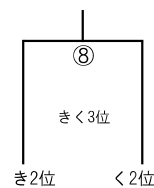

Aパート

高崎総合公園多目的広場A (ラスパたかざき側)

※⑦⑧⑨試合目の順番の入れ替えは行いません。

Bパート

高崎総合公園多目的広場B (パークゴルフ場側)

※⑦⑧⑨試合目の順番の入れ替えは行いません。

Cパート

山田かかしの里市民広場A

※⑦⑧⑨試合目の順番の入れ替えは行いません。

Dパート

山田かかしの里市民広場B

※⑦⑧⑨試合目の順番の入れ替えは行いません。

E パート

山田かかしの里市民広場C

※⑦⑧⑨試合目の順番の入れ替えは行いません。

F パート