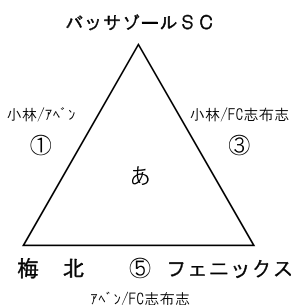

Aパート

高崎総合公園多目的広場A (ラスパたかざき側)

※⑦⑧⑨試合目の順番の入れ替えは行いません。

Bパート

高崎総合公園多目的広場B (パークゴルフ場側)

※⑦⑧⑨試合目の順番の入れ替えは行いません。

Cパート

山田かかしの里市民広場A

※⑦⑧⑨試合目の順番の入れ替えは行いません。

Dパート

山田かかしの里市民広場B

※⑦⑧⑨試合目の順番の入れ替えは行いません。

E パート

山田かかしの里市民広場C

※⑦⑧⑨試合目の順番の入れ替えは行いません。

F パート