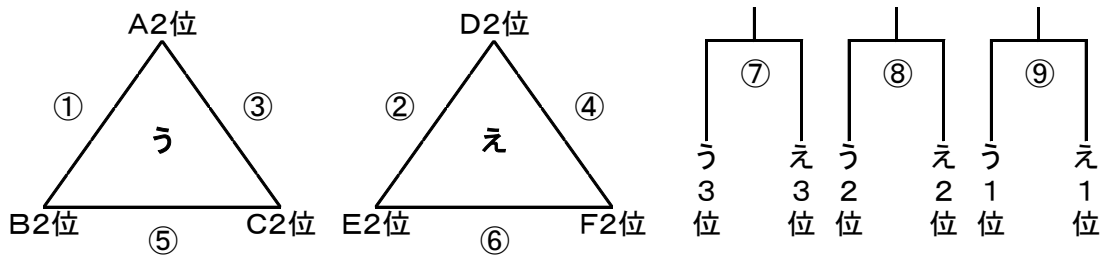

(Aコート) 駐車場側北 1位パート

※1位パート決勝戦のみ本部にて審判配当致します。(3審制)

(Bコート) 駐車場側南 2位パート

(Cコート) 畑側北 3位パート

(Cコート) 畑側北 4位パート

| | 試合時間 | 審判 | | 試合時間 | 審判 |
|---|-------------|------|---|-------------|------|
| ① | 9:00~9:35 | 対戦相互 | ⑦ | 13:00~13:35 | 対戦相互 |
| ② | 9:40~10:15 | 対戦相互 | ⑧ | 13:40~14:15 | 対戦相互 |
| ③ | 10:20~10:55 | 対戦相互 | ⑨ | 14:20~14:55 | 対戦相互 |
| ④ | 11:00~11:35 | 対戦相互 | | | |
| ⑤ | 11:40~12:15 | 対戦相互 | | | |
| ⑥ | 12:20~12:55 | 対戦相互 | | | |