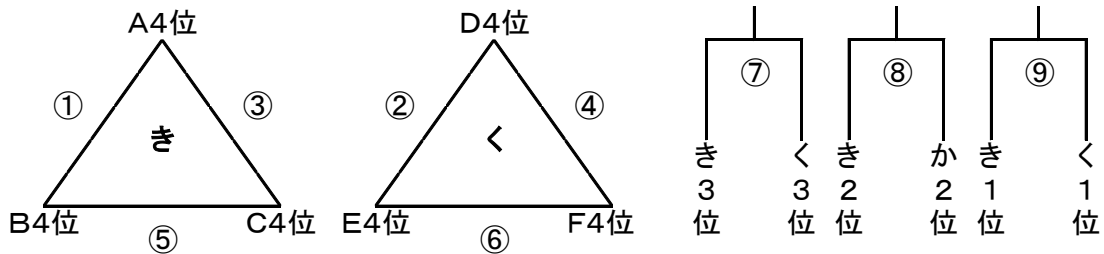

(Aコート) 駐車場側北 1位パート

※1位パート決勝戦のみ本部にて審判配当致します。(3審制)

(Bコート) 駐車場側南 2位パート

(Cコート) 畑側北 3位パート

(Cコート) 畑側北 4位パート

| | 試合時間 | 審判 | | 試合時間 | 審判 |
|---|-------------|------|---|-------------|------|
| ① | 9:00~9:35 | 対戦相互 | ⑦ | 13:00~13:35 | 対戦相互 |
| ② | 9:40~10:15 | 対戦相互 | ⑧ | 13:40~14:15 | 対戦相互 |
| ③ | 10:20~10:55 | 対戦相互 | ⑨ | 14:20~14:55 | 対戦相互 |
| ④ | 11:00~11:35 | 対戦相互 | | | |
| ⑤ | 11:40~12:15 | 対戦相互 | | | |
| ⑥ | 12:20~12:55 | 対戦相互 | | | |