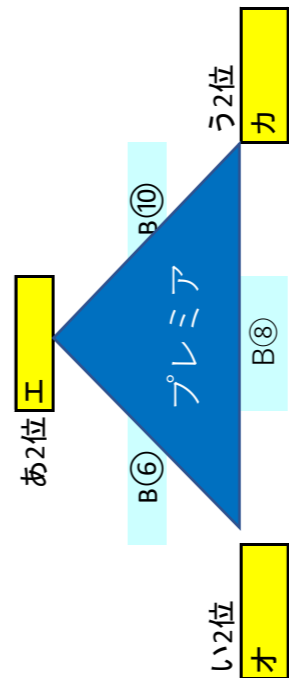

Aピッチ			対戦カード	
試合順	時間			
①	9:00~9:35	セレソン	vs	アズール
②	9:40~10:15	フレンドリ	vs	フレンドリ
③	10:20~10:55	妻南	vs	二日市
④	11:00~11:35	アズール	vs	ブラッツ
⑤	11:40~12:15	二日市	vs	プリアラ

Bピッチ			対戦カード	
試合順	時間			
①	9:00~9:35	福島	vs	小林
②	9:40~10:15	プリアラ	vs	妻南
③	10:20~10:55	小林	vs	リーベル
④	11:00~11:35	リーベル	vs	福島
⑤	11:40~12:15			フレンドリ

Cピッチ			対戦カード	
試合順	時間			
①	9:00~9:35	フレンドリ		
②	9:40~10:15	フレンドリ		
③	10:20~10:55	セレソン	vs	ブラッツ
④	11:00~11:35	フレンドリ		
⑤	11:40~12:15	フレンドリ		

■ 順位決定リーグ

Aピッチ			対戦カード	
試合順	時間			
⑥	12:20~12:55	ア	vs	イ
⑦	13:00~13:35	フレンドリ		
⑧	13:40~14:15	イ	vs	ウ
⑨	14:20~14:55	フレンドリ		
⑩	15:00~15:35	ウ	vs	ア