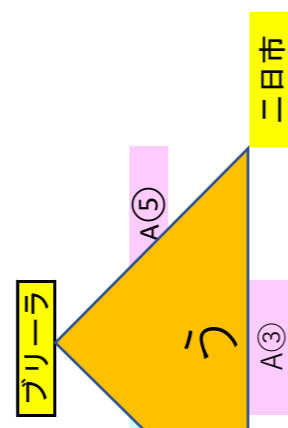

Aピッチ			対戦カード	
試合順	時間			
①	9:00~9:35	セレソン	vs	アズール
②	9:40~10:15	フレンドリ	vs	フレンドリ
③	10:20~10:55	妻南	vs	二日市
④	11:00~11:35	アズール	vs	ブラッツ
⑤	11:40~12:15	二日市	vs	プリアラ

Bピッチ			対戦カード	
試合順	時間			
①	9:00~9:35	福島	vs	小林
②	9:40~10:15	プリアラ	vs	妻南
③	10:20~10:55	小林	vs	リーベル
④	11:00~11:35	リーベル	vs	福島
⑤	11:40~12:15			フレンドリ