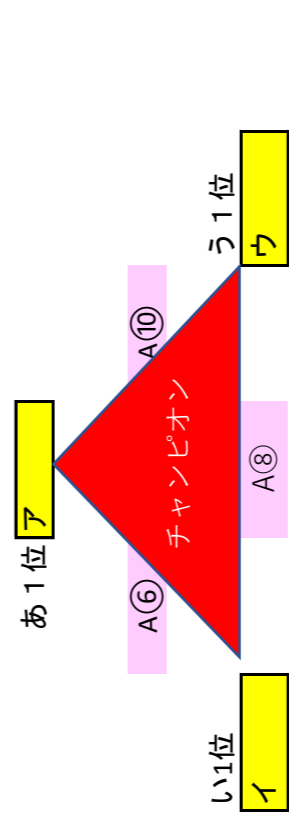

Aピッチ			対戦カード	
試合順	時間			
①	9:00~9:35	セレソン	vs	アズール
②	9:40~10:15	フレンドリ	vs	フレンドリ
③	10:20~10:55	妻南	vs	二日市
④	11:00~11:35	アズール	vs	ブラッツ
⑤	11:40~12:15	二日市	vs	プリアラ

Bピッチ			対戦カード	
試合順	時間			
①	9:00~9:35	福島	vs	小林
②	9:40~10:15	プリアラ	vs	妻南
③	10:20~10:55	小林	vs	リーベル
④	11:00~11:35	リーベル	vs	福島
⑤	11:40~12:15			フレンドリ

Cピッチ			対戦カード	
試合順	時間			
①	9:00~9:35	フレンドリ		
②	9:40~10:15	フレンドリ		
③	10:20~10:55	セレソン	vs	ブラッツ
④	11:00~11:35	フレンドリ		
⑤	11:40~12:15	フレンドリ		

■ 順位決定リーグ

Aピッチ			対戦カード	
試合順	時間			
⑥	12:20~12:55	ア	vs	イ
⑦	13:00~13:35	フレンドリ		
⑧	13:40~14:15	イ	vs	ウ
⑨	14:20~14:55	フレンドリ		
⑩	15:00~15:35	ウ	vs	ア