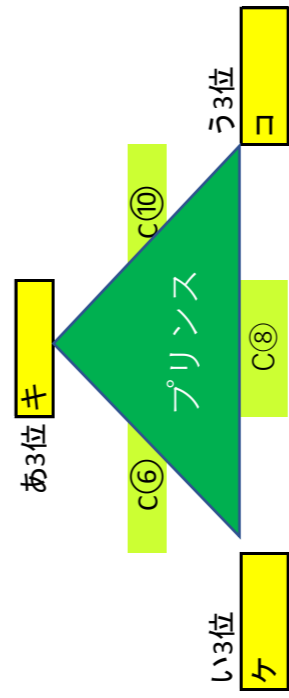

Cピッチ			対戦カード	
試合順	時間			
⑥	12:20~12:55	キ	vs	ケ
⑦	13:00~13:35	フレンドリ		
⑧	13:40~14:15	ケ	vs	コ
⑨	14:20~14:55	フレンドリ		
⑩	15:00~15:35	コ	vs	キ