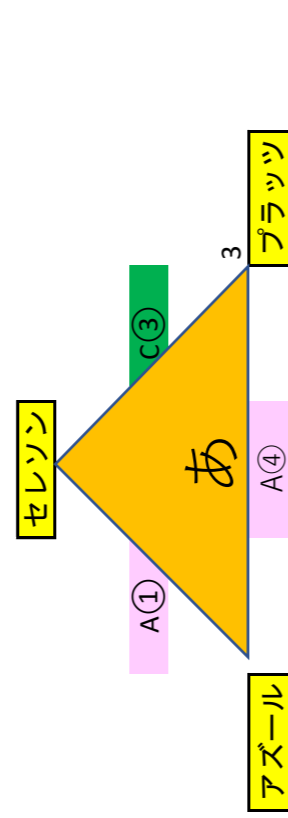

SELEÇÃO SPRING FETIVAL 2023 in 高原 5/5(金)

■ 予選リーグ

- ・結果は必ず本部にお知らせください。
- ・審判は『相互審判』で行ってください。
- ・予選リーグから順位別リーグまでの試合間が長くなるチームが出そうな場合は、こちらで順位別リーグの試合順を替えさせていただきます。ご了承ください。
- ・試合間は空いているコートでのTRやフ렌ドリーマッチを行っても構いません。当日フレンドリーマッチ希望のチームは本部までお知らせいただけますと幸いです。

Aピッチ			対戦カード	
試合順	時間			
①	9:00~9:35	セレソン	vs	アズール
②	9:40~10:15	フレンドリ	vs	フレンドリ
③	10:20~10:55	妻南	vs	二日市
④	11:00~11:35	アズール	vs	ブラッツ
⑤	11:40~12:15	二日市	vs	プリアラ

Bピッチ			対戦カード	
試合順	時間			
①	9:00~9:35	福島	vs	小林
②	9:40~10:15	プリアラ	vs	妻南
③	10:20~10:55	小林	vs	リーベル
④	11:00~11:35	リーベル	vs	福島
⑤	11:40~12:15			フレンドリ

Cピッチ			対戦カード	
試合順	時間			
①	9:00~9:35	フレンドリ		
②	9:40~10:15	フレンドリ		
③	10:20~10:55	セレソン	vs	ブラッツ
④	11:00~11:35	フレンドリ		
⑤	11:40~12:15	フレンドリ		

■ 順位決定リーグ

Aピッチ			対戦カード	
試合順	時間			
⑥	12:20~12:55	ア	vs	イ
⑦	13:00~13:35	フレンドリ		
⑧	13:40~14:15	イ	vs	ウ
⑨	14:20~14:55	フレンドリ		
⑩	15:00~15:35	ウ	vs	ア