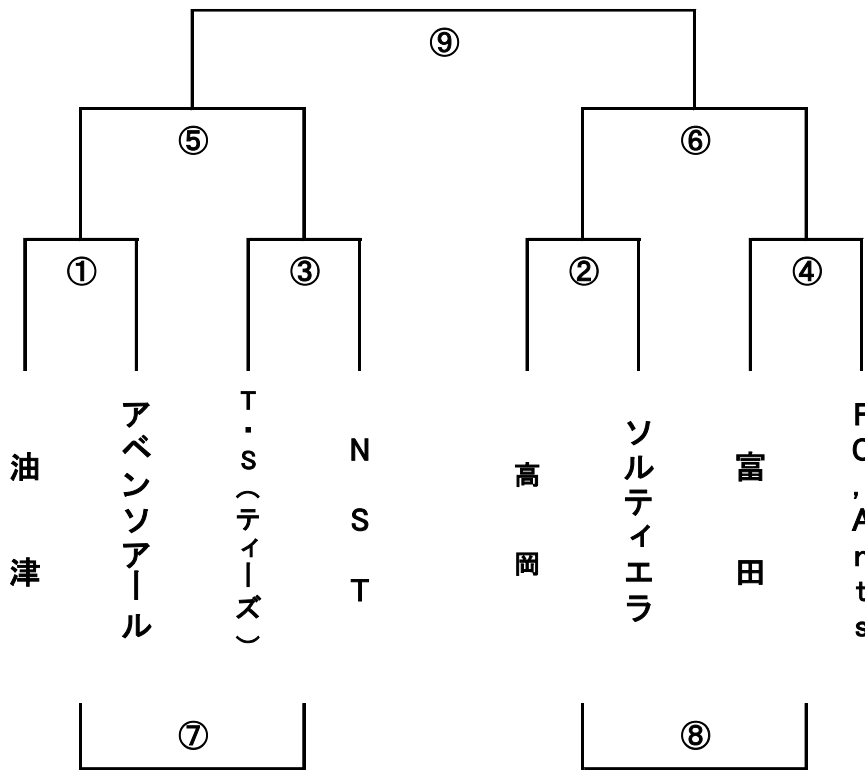

予選トーナメント(1日目)

会場: 串間市運動公園広場 入口側

試合時間と審判割当

①	9:00~ 9:35 審判
②	9:40~10:15 審判
③	10:20~10:55 審判
④	11:00~11:35 審判
⑤	11:40~12:15 審判
⑥	12:20~12:55 審判
⑦	13:00~13:35 審判
⑧	13:40~14:15 審判
⑨	14:20~14:55 審判 ⑧の負

※ 審判は相互審判をお願いします。

予選トーナメント(1日目)

会場: 串間市大東多目的公園 北側

試合時間と審判割当

①	9:00~ 9:35 審判
②	9:40~10:15 審判
③	10:20~10:55 審判
④	11:00~11:35 審判
⑤	11:40~12:15 審判
⑥	12:20~12:55 審判
⑦	13:00~13:35 審判
⑧	13:40~14:15 審判
⑨	14:20~14:55 審判 ⑧の負

※ 審判は相互審判をお願いします。