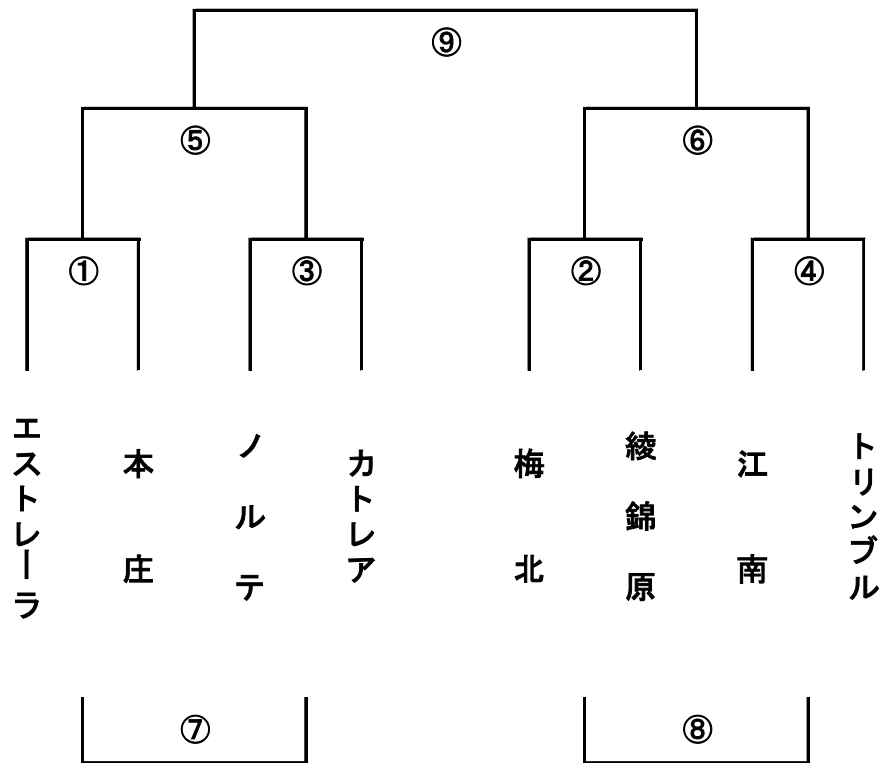

予選トーナメント(1日目)

会場: 串間市運動公園広場 入口側

試合時間と審判割当

①	9:00~ 9:35 審判
②	9:40~10:15 審判
③	10:20~10:55 審判
④	11:00~11:35 審判
⑤	11:40~12:15 審判
⑥	12:20~12:55 審判
⑦	13:00~13:35 審判
⑧	13:40~14:15 審判
⑨	14:20~14:55 審判 ⑧の負

※ 審判は相互審判をお願いします。