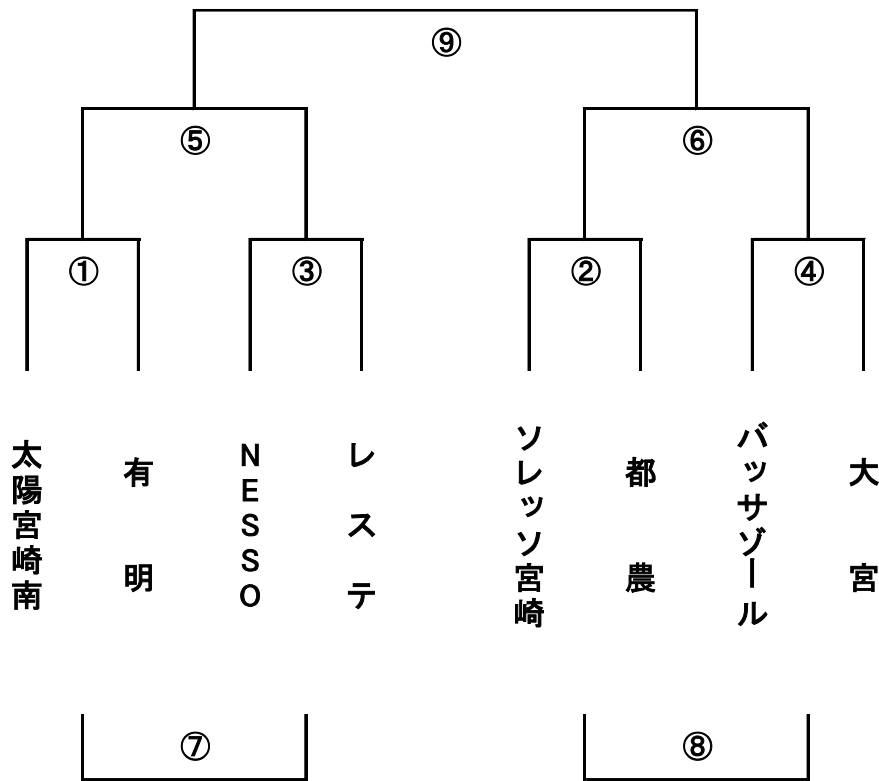

予選トーナメント(1日目)

会場: 串間市営陸上競技場 東側

試合時間と審判割当

①	9:00~ 9:35 審判
②	9:40~10:15 審判
③	10:20~10:55 審判
④	11:00~11:35 審判
⑤	11:40~12:15 審判
⑥	12:20~12:55 審判
⑦	13:00~13:35 審判
⑧	13:40~14:15 審判
⑨	14:20~14:55 審判 ⑧の負

※ 審判は相互審判をお願いします。

予選トーナメント(1日目)

会場: 串間市営陸上競技場 西側

試合時間と審判割当

①	9:00~ 9:35 審判
②	9:40~10:15 審判
③	10:20~10:55 審判
④	11:00~11:35 審判
⑤	11:40~12:15 審判
⑥	12:20~12:55 審判
⑦	13:00~13:35 審判
⑧	13:40~14:15 審判
⑨	14:20~14:55 審判 ⑧の負

※ 審判は相互審判をお願いします。

予選トーナメント(1日目)

会場: 串間市運動公園広場 奥側

試合時間と審判割当

①	9:00~ 9:35 審判
②	9:40~10:15 審判
③	10:20~10:55 審判
④	11:00~11:35 審判
⑤	11:40~12:15 審判
⑥	12:20~12:55 審判
⑦	13:00~13:35 審判
⑧	13:40~14:15 審判
⑨	14:20~14:55 審判 ⑧の負

※ 審判は相互審判をお願いします。