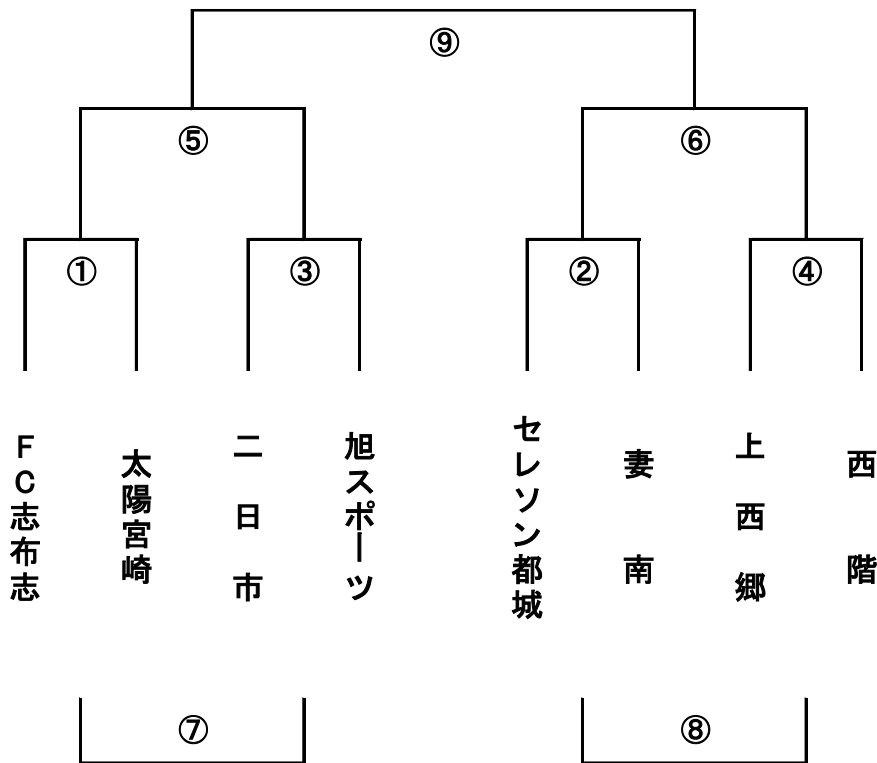

予選トーナメント(1日目)

会場: 串間市大東多目的公園 南側

試合時間と審判割当

①	9:00~ 9:35 審判
②	9:40~10:15 審判
③	10:20~10:55 審判
④	11:00~11:35 審判
⑤	11:40~12:15 審判
⑥	12:20~12:55 審判
⑦	13:00~13:35 審判
⑧	13:40~14:15 審判
⑨	14:20~14:55 審判 ⑧の負

※ 審判は相互審判をお願いします。

予選トーナメント(1日目)

会場: 志布志運動公園 人工芝体育館側

試合時間と審判割当

①	9:00~ 9:35 審判
②	9:40~10:15 審判
③	10:20~10:55 審判
④	11:00~11:35 審判
⑤	11:40~12:15 審判
⑥	12:20~12:55 審判
⑦	13:00~13:35 審判
⑧	13:40~14:15 審判
⑨	14:20~14:55 審判 ⑧の負

※ 審判は相互審判をお願いします。