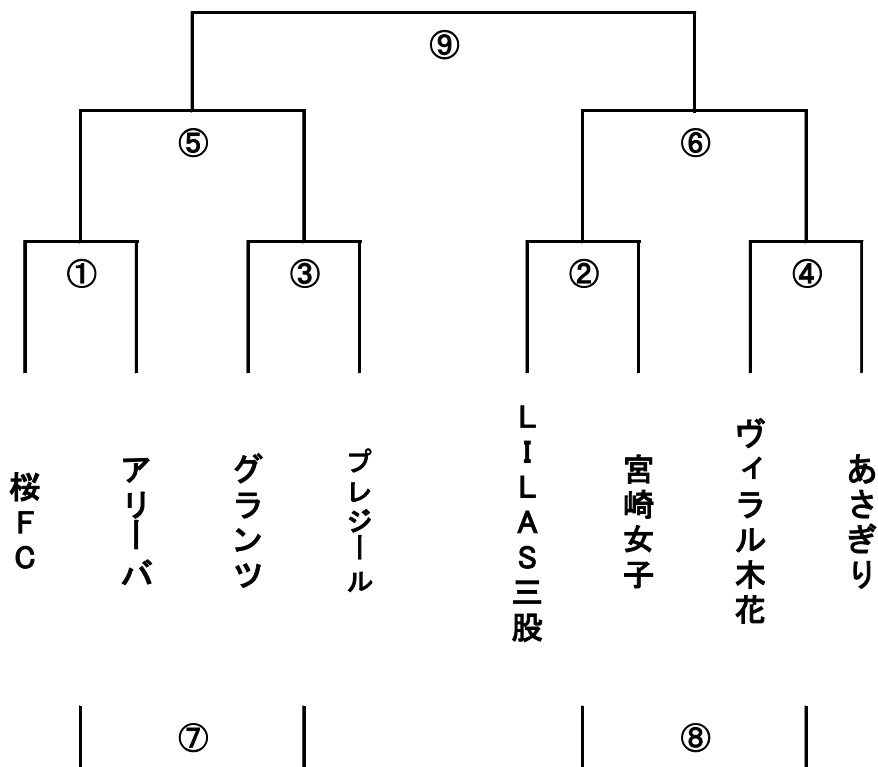

予選トーナメント(1日目)

会場: 串間市営陸上競技場 東側

試合時間と審判割当

①	9:00~ 9:35 審判
②	9:40~10:15 審判
③	10:20~10:55 審判
④	11:00~11:35 審判
⑤	11:40~12:15 審判
⑥	12:20~12:55 審判
⑦	13:00~13:35 審判
⑧	13:40~14:15 審判
⑨	14:20~14:55 審判 ⑧の負

※ 審判は相互審判をお願いします。

予選トーナメント(1日目)

会場: 串間市営陸上競技場 西側

試合時間と審判割当

①	9:00~ 9:35 審判
②	9:40~10:15 審判
③	10:20~10:55 審判
④	11:00~11:35 審判
⑤	11:40~12:15 審判
⑥	12:20~12:55 審判
⑦	13:00~13:35 審判
⑧	13:40~14:15 審判
⑨	14:20~14:55 審判 ⑧の負

※ 審判は相互審判をお願いします。