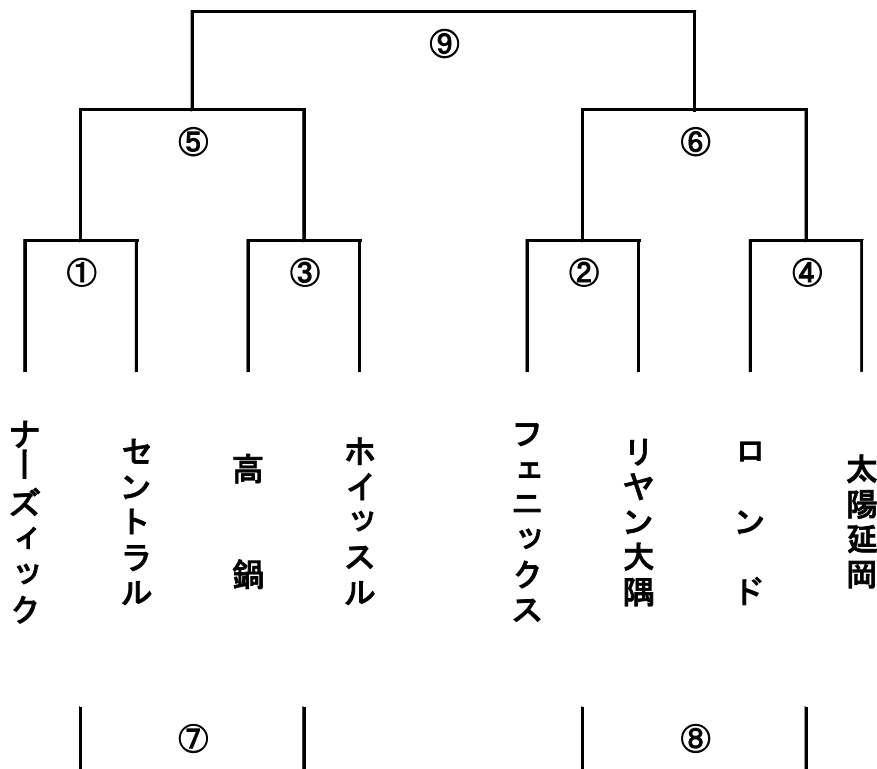

予選トーナメント(1日目)

会場: 串間市大東多目的公園 北側

試合時間と審判割当

①	9:00~ 9:35 審判
②	9:40~10:15 審判
③	10:20~10:55 審判
④	11:00~11:35 審判
⑤	11:40~12:15 審判
⑥	12:20~12:55 審判
⑦	13:00~13:35 審判
⑧	13:40~14:15 審判
⑨	14:20~14:55 審判 ⑧の負

※ 審判は相互審判をお願いします。

予選トーナメント(1日目)

会場: 串間市大東多目的公園 南側

試合時間と審判割当

①	9:00~ 9:35 審判
②	9:40~10:15 審判
③	10:20~10:55 審判
④	11:00~11:35 審判
⑤	11:40~12:15 審判
⑥	12:20~12:55 審判
⑦	13:00~13:35 審判
⑧	13:40~14:15 審判
⑨	14:20~14:55 審判 ⑧の負

※ 審判は相互審判をお願いします。