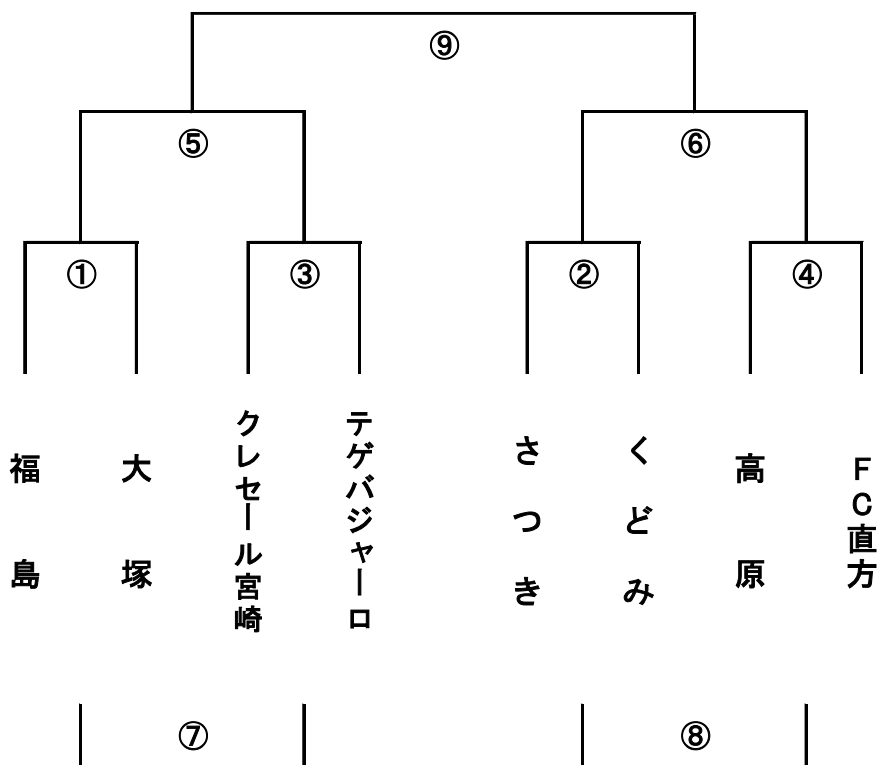

予選トーナメント(1日目)

会場: 串間市営陸上競技場 東側

試合時間と審判割当

①	9:00~ 9:35 審判
②	9:40~10:15 審判
③	10:20~10:55 審判
④	11:00~11:35 審判
⑤	11:40~12:15 審判
⑥	12:20~12:55 審判
⑦	13:00~13:35 審判
⑧	13:40~14:15 審判
⑨	14:20~14:55 審判 ⑧の負

※ 審判は相互審判をお願いします。

予選トーナメント(1日目)

会場: 串間市営陸上競技場 西側

試合時間と審判割当

①	9:00~ 9:35 審判
②	9:40~10:15 審判
③	10:20~10:55 審判
④	11:00~11:35 審判
⑤	11:40~12:15 審判
⑥	12:20~12:55 審判
⑦	13:00~13:35 審判
⑧	13:40~14:15 審判
⑨	14:20~14:55 審判 ⑧の負

※ 審判は相互審判をお願いします。