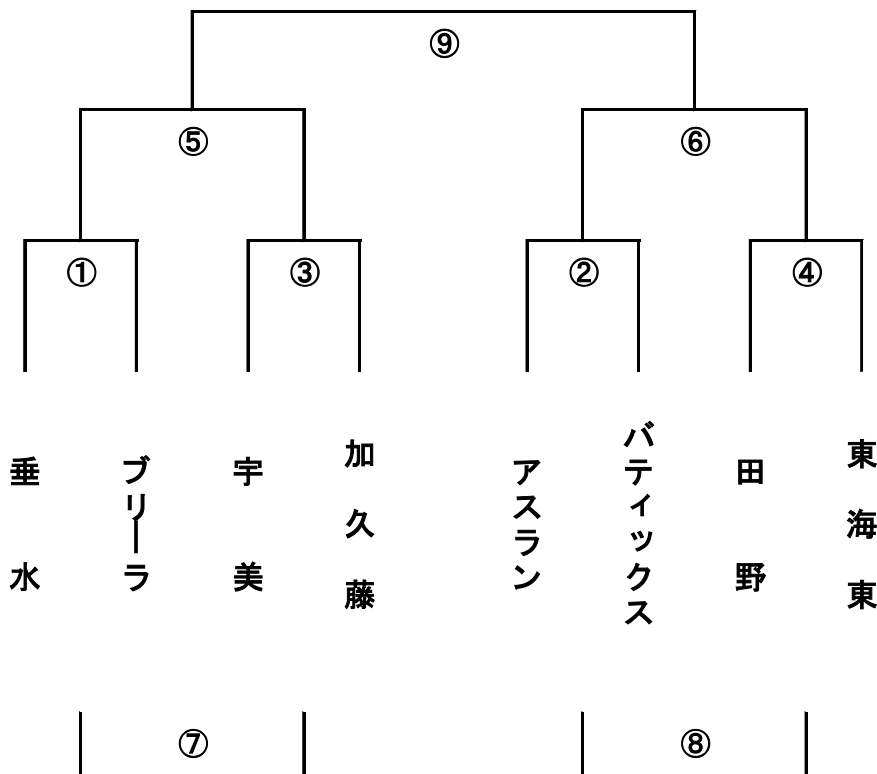

予選トーナメント(1日目)

会場: 志布志運動公園 人工芝体育館側

試合時間と審判割当

①	9:00~ 9:35 審判
②	9:40~10:15 審判
③	10:20~10:55 審判
④	11:00~11:35 審判
⑤	11:40~12:15 審判
⑥	12:20~12:55 審判
⑦	13:00~13:35 審判
⑧	13:40~14:15 審判
⑨	14:20~14:55 審判 ⑧の負

※ 審判は相互審判をお願いします。

予選トーナメント(1日目)

会場: 志布志運動公園 人工芝プール側

試合時間と審判割当

①	9:00~ 9:35 審判
②	9:40~10:15 審判
③	10:20~10:55 審判
④	11:00~11:35 審判
⑤	11:40~12:15 審判
⑥	12:20~12:55 審判
⑦	13:00~13:35 審判
⑧	13:40~14:15 審判
⑨	14:20~14:55 審判 ⑧の負

※ 審判は相互審判をお願いします。